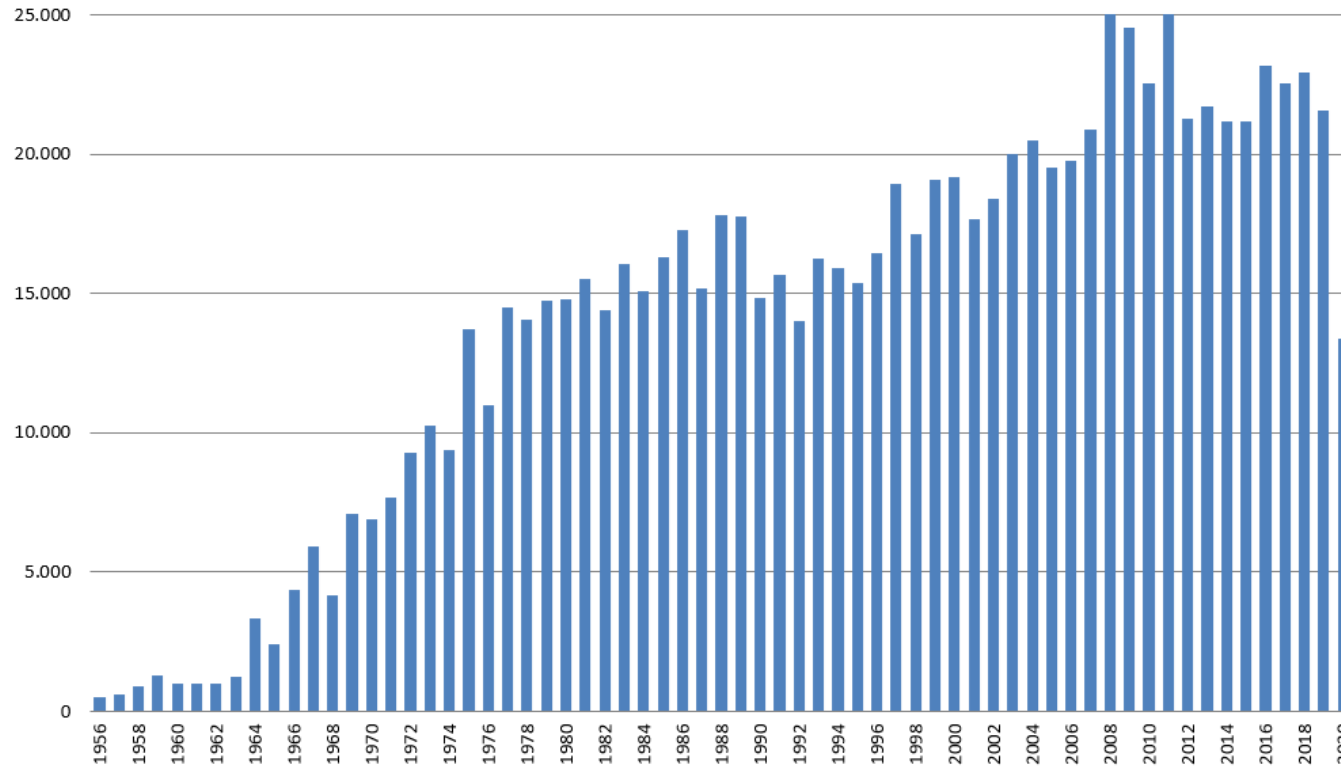

sportbund pfalz

Statistik

des Deutschen Sportabzeichens
in der Pfalz für das Jahr

2020

Deutsches Sportabzeichen 2020

>Entwicklung der Verleihungen in der Pfalz<

Deutsches Sportabzeichen in der Pfalz
1956 - 2020

Jahresergebnis 2020		Vorjahr
9.984	Kinder & Jugendliche	16.646
3.394	Erwachsene	4.922
13.378	Gesamt	21.568

Deutsches Sportabzeichen 2020

>Abnahmestatistik nach Kreisen<

Statistik Abnahmen in den Kreisen

	Erwachsene						Jugendliche						Insgesamt						
Metall	B		S		G		B		S		G		B		S		G		
Geschlecht	m	w	m	w	m	w	m	w	m	w	m	w	m	w	m	w	m	w	
Bad Dürkheim	3	5	39	26	158	120	60	56	113	139	93	160	63	61	152	165	251	280	972
Donnersbergkreis	1	3	21	37	77	71	12	9	33	40	43	65	13	12	54	77	120	136	412
Frankenthal	1	5	13	3	45	32	10	17	30	53	26	56	11	22	43	56	71	88	291
Germersheim	17	14	39	46	170	146	237	260	355	392	271	402	254	274	394	438	441	548	2.349
Kaiserslautern-Stadt	4	5	16	5	32	19	3	1	1	1	11	11	7	6	17	6	43	30	109
Kaiserslautern-Kreis	5	5	19	25	111	47	25	29	33	59	25	95	30	34	52	84	136	142	478
Kusel	1	3	7	10	53	35	9	2	13	5	6	11	10	5	20	15	59	46	155
Landau	4	4	28	8	52	36	113	80	126	130	97	102	117	84	154	138	149	138	780
Ludwigshafen	3	5	17	15	69	41	78	78	88	110	47	96	81	83	105	125	116	137	647
Neustadt/W.	4	1	16	20	54	40	21	9	36	31	35	57	25	10	52	51	89	97	324
Pirmasens	4	3	12	7	25	16	72	72	86	116	45	47	76	75	98	123	70	63	505
Rhein-Pfalz-Kreis	8	7	39	28	151	109	147	137	258	233	221	278	155	144	297	261	372	387	1.616
Speyer	28	62	58	84	118	106	310	378	311	494	277	372	338	440	369	578	395	478	2.598
Südl. Weinstr.	10	5	34	34	168	118	39	14	80	80	80	106	49	19	114	114	248	224	768
Südwestpfalz	2	2	12	11	54	46	79	81	125	171	65	160	81	83	137	182	119	206	808
Zweibrücken	17	7	30	8	50	25	104	139	189	214	122	156	121	146	219	222	172	181	1.061
Gesamt	112	136	400	367	1.387	1.007	1.319	1.362	1.877	2.268	1.464	2.174	1.431	1.498	2.277	2.635	2.851	3.181	13.873