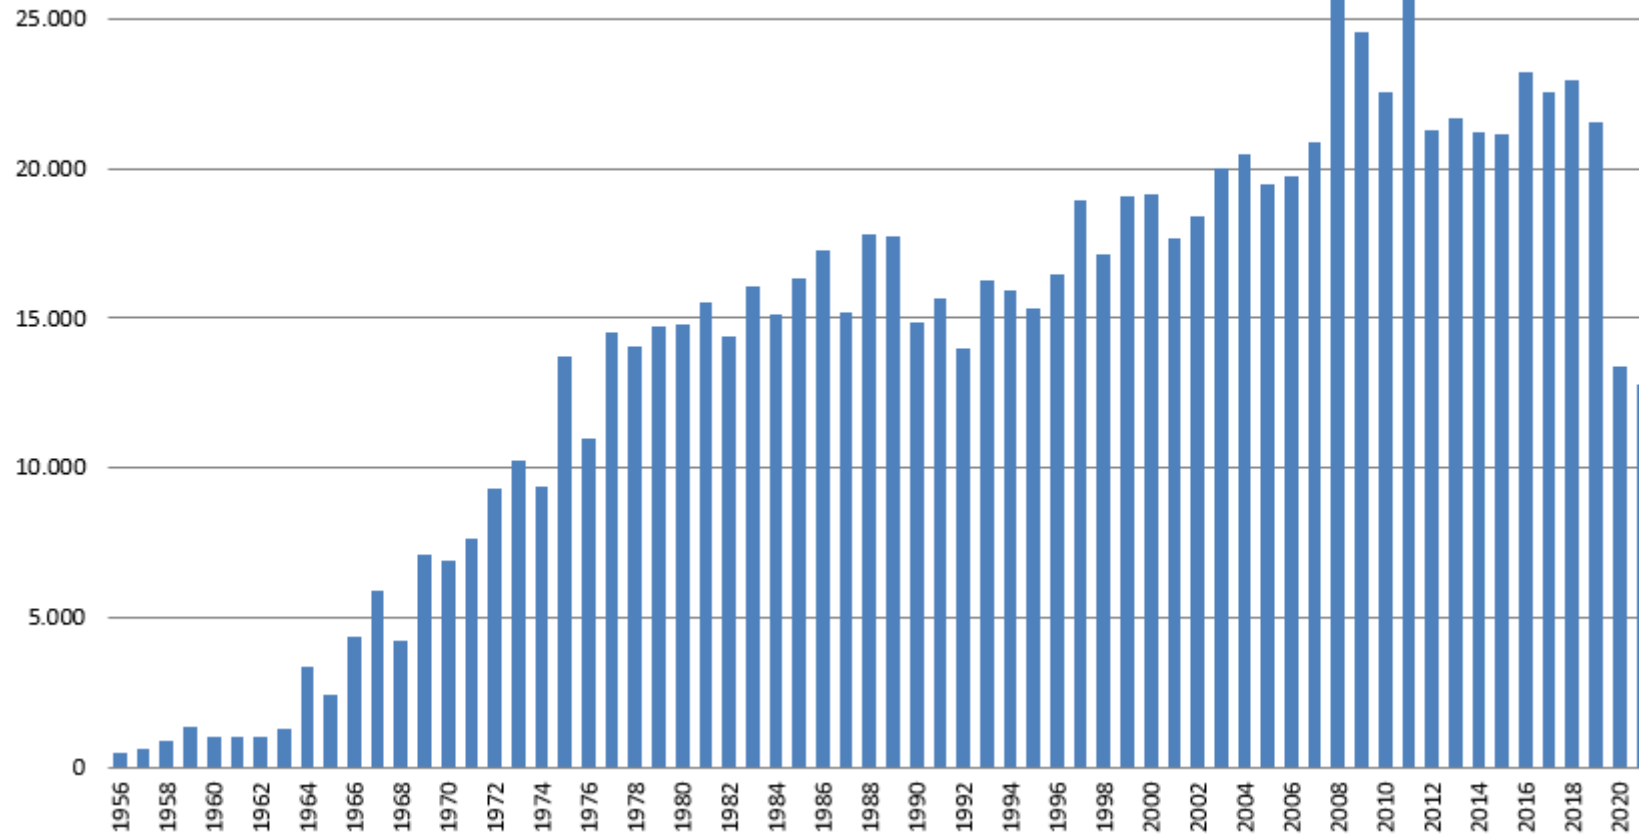

sportbund pfalz

Statistik

des Deutschen Sportabzeichens
in der Pfalz für das Jahr

2021

Deutsches Sportabzeichen 2021
 > Entwicklung der Verleihungen in der Pfalz <

Deutsches Sportabzeichen in der Pfalz
 1956 - 2021

Jahresergebnis 2021		Vorjahr
9.684	Kinder & Jugendliche	9.984
3.072	Erwachsene	3.394
12.756	Gesamt	13.378

Deutsches Sportabzeichen 2021

> Abnahmestatistik nach Kreisen <

Statistik Abnahmen in den Kreisen