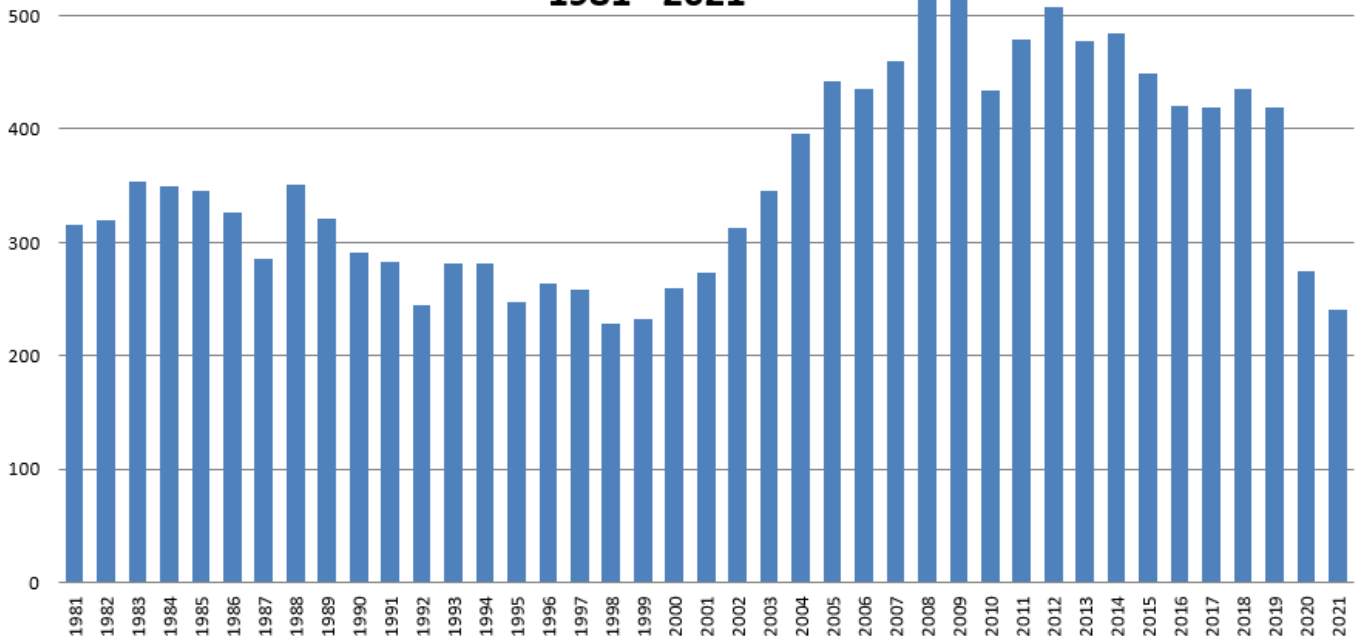

Deutsches Sportabzeichen 2021

> Abnahmestatistik nach Kreisen: Rangfolge <

Platzierung nach absoluten Zahlen

	Sportkreis	Abnahmen
1	Speyer	2416
2	Germersheim	2037
3	Rhein-Pfalz-Kreis	1949
4	Bad Dürkheim	994
5	Zweibrücken	993
6	Landau	860
7	Südwestpfalz	813
8	Südliche Weinstraße	659
9	Kaiserslautern-Land	462
10	Donnersbergkreis	447
11	Pirmasens	394
12	Ludwigshafen	373
13	Neustadt/Weinstraße	357
14	Frankenthal	249
15	Kusel	214
16	Kaiserslautern-Stadt	168

Platzierung in Relation zur Einwohnerzahl (Bevölkerungszahlen Stand 30.11.2021)

	Sportkreis	Abnahmen	Einwohnerzahl	Prozent
1	Speyer	2416	50765	4,76%
2	Zweibrücken	993	34089	2,91%
3	Landau	860	46966	1,83%
4	Germersheim	2037	129246	1,58%
5	Rhein-Pfalz-Kreis	1949	155122	1,26%
6	Pirmasens	394	40125	0,98%
7	Südwestpfalz	813	94873	0,86%
8	Bad Dürkheim	994	133258	0,75%
9	Neustadt/Weinstraße	357	53455	0,67%
10	Südliche Weinstraße	659	111374	0,59%
10	Donnersbergkreis	447	75639	0,59%
12	Frankenthal	249	48819	0,51%
13	Kaiserslautern-Land	462	106811	0,43%
14	Kusel	214	70062	0,31%
15	Ludwigshafen	373	172060	0,22%
16	Kaiserslautern-Stadt	168	99270	0,17%

Deutsches Sportabzeichen 2021

> Statistik Familienabzeichen <

2021: 241 Familienabzeichen pfalzweit

Entwicklung Familienabzeichen 1981 - 2021

Deutsches Sportabzeichen 2021

> Auswertung Newcomer des Jahres <