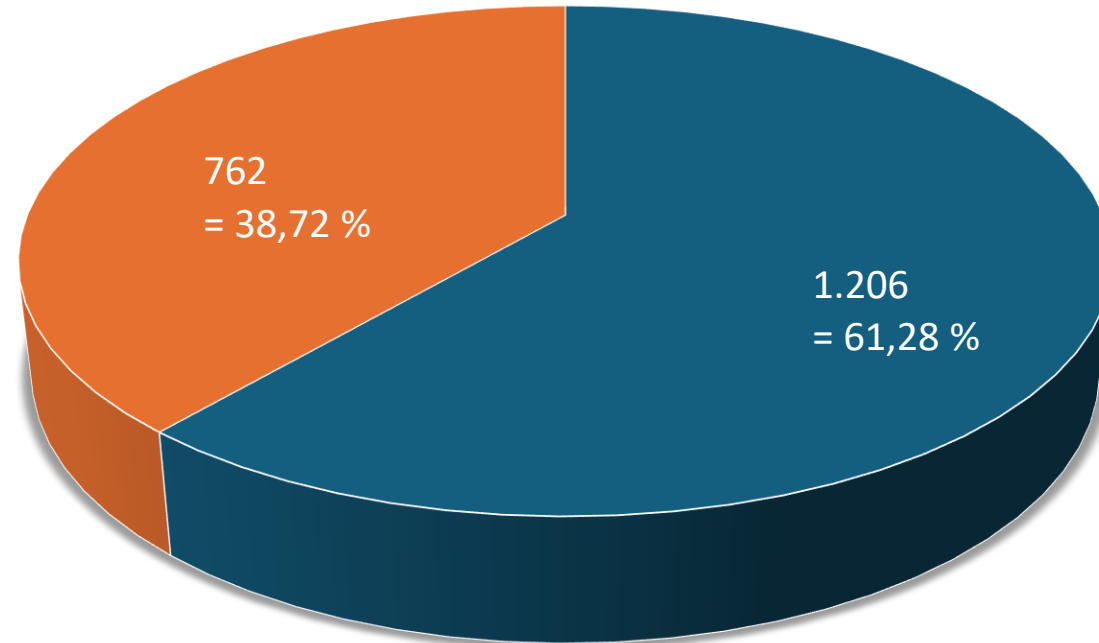

Die fünfzehn größten Vereine nach Mitgliedern

Rang	Sportverein	Mitglieder
1	1. Fußball-Club 1900 Kaiserslautern	27.954
2	Deutscher Alpenverein Sektion Landau/Pfalz	4.401
3	Turn- und Sportverein 1847 Speyer	3.676
4	Deutscher Alpenverein Sektion Kaiserslautern	3.510
5	Eisenbahner-Sportverein 1927 Ludwigshafen	3.013
6	Ludwigshafener Schwimmverein 07	2.834
7	Deutscher Alpenverein Neustadt	2.435
8	Turnverein 1890 Rheinzabern	2.188
9	Vereinigte Turnerschaft Zweibrücken 1861/97	1.991
10	Turnerschaft 1863 Germersheim	1.990
11	Turn- und Sportgemeinde 1861 Kaiserslautern	1.957
12	Deutscher Alpenverein Sektion Ludwigshafen	1.933
13	Deutscher Alpenverein Sektion Speyer	1.927
14	Turn- und Spielgemeinde 1954 Maxdorf	1.837
15	SG Stern Wörth/Germersheim	1.793

Ein- und Mehrspartenvereine

■ Einparteivereine ■ Mehrparteivereine