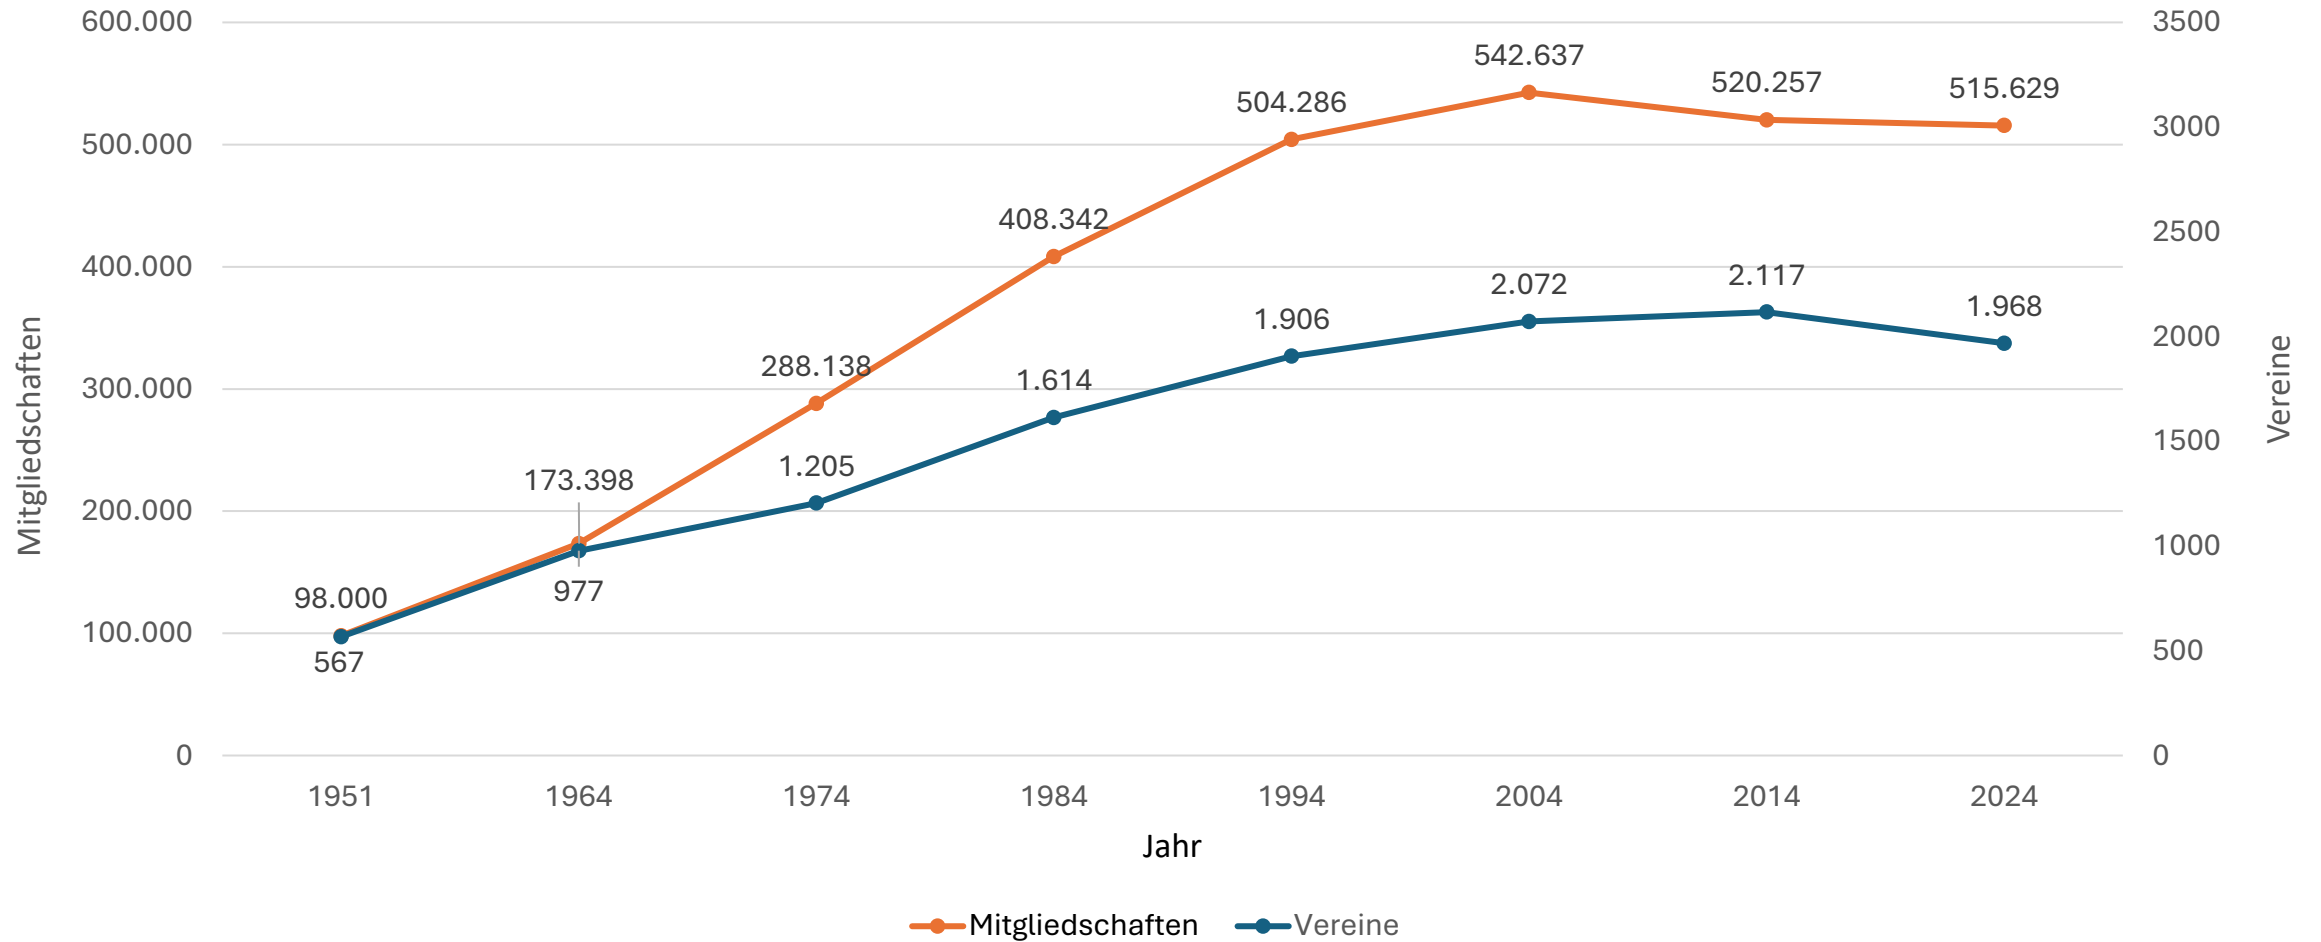

Tennisverband Pfalz  
30.620 Mitglieder in 217 Vereinen

Sportkreis **Kaiserslautern-Stadt**  
52.842 Mitglieder in 95 Vereinen

Rhein-Pfalz-Kreis  
51.231 Mitglieder  
in 169 Vereinen

Sportkreis **Germersheim**  
55.396 Mitglieder in 189 Vereinen

# Vereine & Mitgliedschaften: Entwicklung seit 1951

sportbund pfalz

Mitglieder 

# Entwicklung der Mitgliedschaften in den letzten zehn Jahren (2014-2024) & Höchststand

Höchststand der Mitgliedschaften  
seit Erfassungsbeginn 1951.