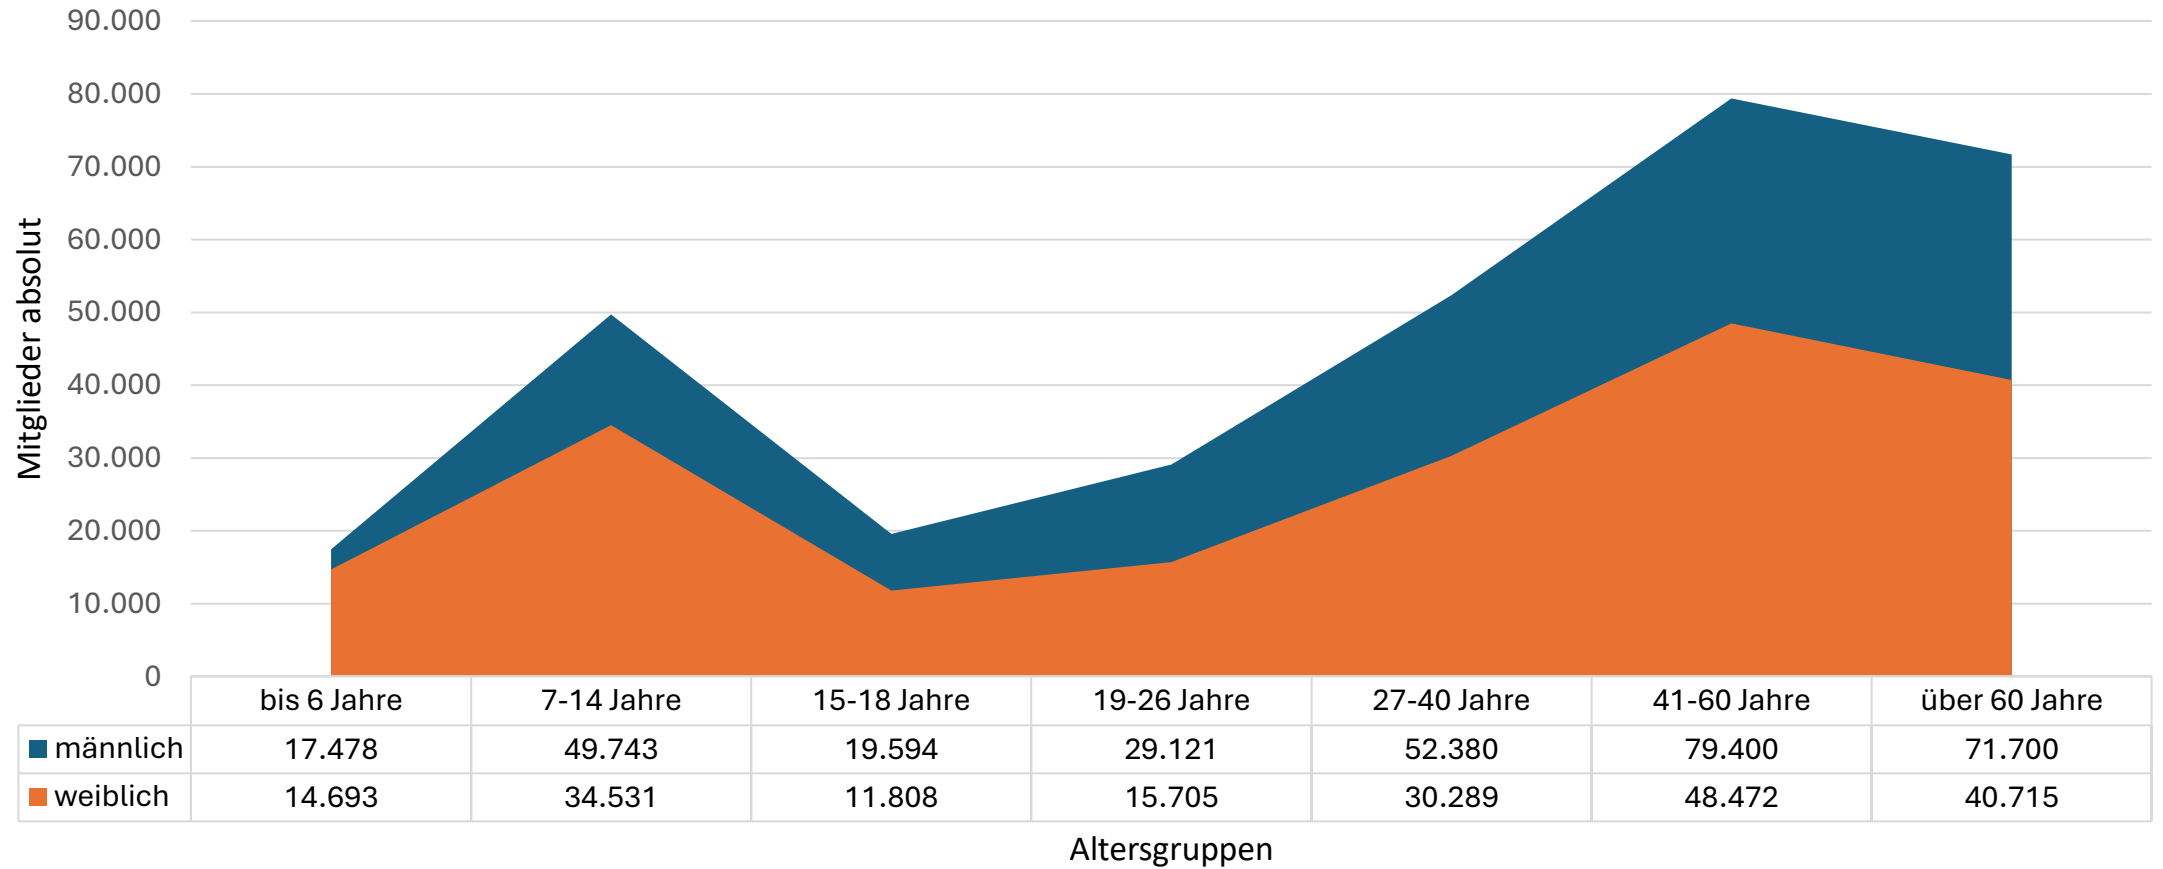

# Entwicklung der Mitgliedschaften in den letzten zehn Jahren (2014-2024) & Höchststand

Höchststand der Mitgliedschaften  
seit Erfassungsbeginn 1951.

# Verteilung nach Altersgruppen und Geschlecht 2024

■ männlich ■ weiblich

**Hinweis:** Zukünftig werden weitere Geschlechter abgefragt und erfasst.

Altersgruppe	Mitglieder absolut		Mitglieder prozentual	
	männlich	weiblich	männlich	weiblich
<b>bis 6 Jahre</b>	<b>32.171</b>		<b>6,24 %</b>	
	17.478	14.693	5,47 %	7,49 %
<b>7 – 14 Jahre</b>	<b>84.274</b>		<b>16,34 %</b>	
	49.743	34.531	15,57 %	17,60 %
<b>15 – 18 Jahre</b>	<b>31.402</b>		<b>6,09 %</b>	
	19.594	11.808	6,13 %	6,02 %
<b>19 – 26 Jahre</b>	<b>44.826</b>		<b>8,69 %</b>	
	29.121	15.705	9,12 %	8,00 %
<b>27 – 40 Jahre</b>	<b>82.669</b>		<b>16,03 %</b>	
	52.380	30.289	16,40 %	15,44 %
<b>41 – 60 Jahre</b>	<b>127.872</b>		<b>24,80 %</b>	
	79.400	48.472	24,86 %	24,70 %
<b>Über 60 Jahre</b>	<b>112.415</b>		<b>21,80 %</b>	
	71.700	40.715	22,45 %	20,75 %

# Altersstruktur 2024

sportbund pfalz

Vereine

# Entwicklung der Vereine in den letzten zehn Jahren (2014-2024) & Höchststand

Höchststand der Vereine  
seit Erfassungsbeginn 1951.