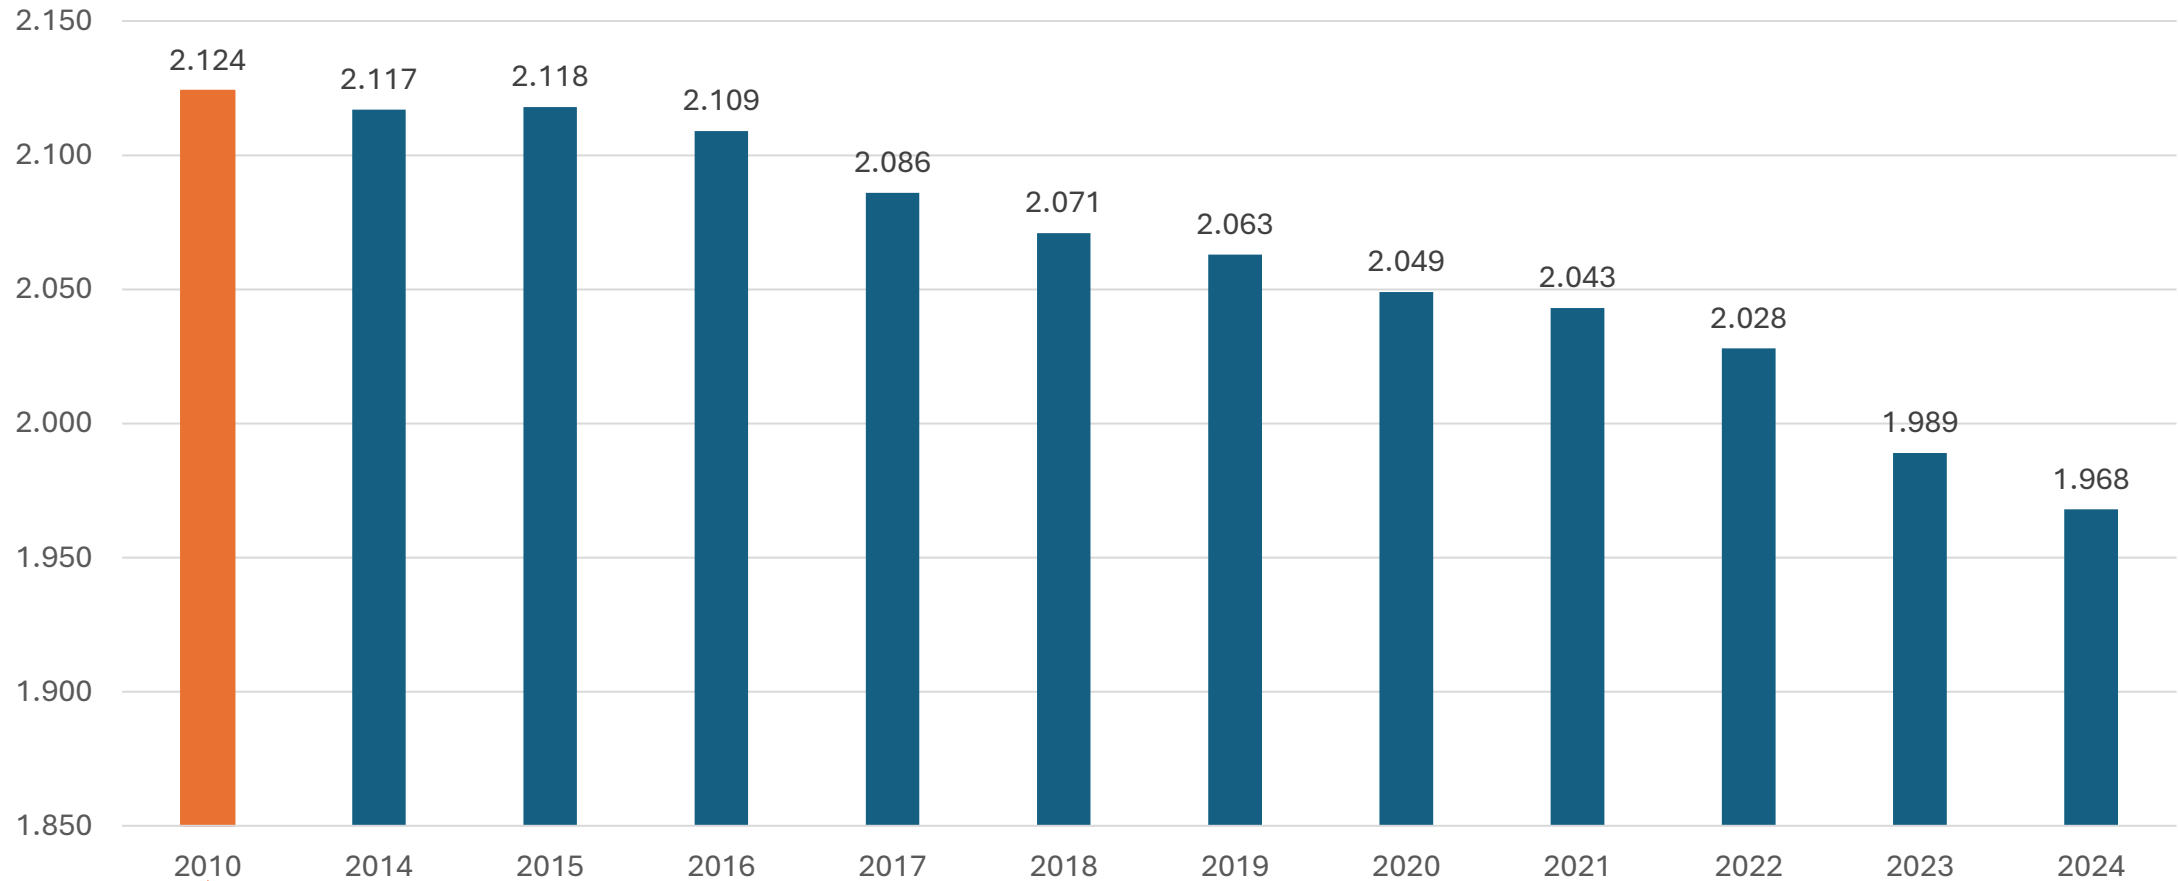

# Entwicklung der Mitgliedschaften in den letzten zehn Jahren (2014-2024) & Höchststand

Höchststand der Mitgliedschaften  
seit Erfassungsbeginn 1951.

# Verteilung nach Altersgruppen und Geschlecht 2024

■ männlich ■ weiblich

**Hinweis:** Zukünftig werden weitere Geschlechter abgefragt und erfasst.

Altersgruppe	Mitglieder absolut		Mitglieder prozentual	
	männlich	weiblich	männlich	weiblich
<b>bis 6 Jahre</b>	<b>32.171</b>		<b>6,24 %</b>	
	17.478	14.693	5,47 %	7,49 %
<b>7 – 14 Jahre</b>	<b>84.274</b>		<b>16,34 %</b>	
	49.743	34.531	15,57 %	17,60 %
<b>15 – 18 Jahre</b>	<b>31.402</b>		<b>6,09 %</b>	
	19.594	11.808	6,13 %	6,02 %
<b>19 – 26 Jahre</b>	<b>44.826</b>		<b>8,69 %</b>	
	29.121	15.705	9,12 %	8,00 %
<b>27 – 40 Jahre</b>	<b>82.669</b>		<b>16,03 %</b>	
	52.380	30.289	16,40 %	15,44 %
<b>41 – 60 Jahre</b>	<b>127.872</b>		<b>24,80 %</b>	
	79.400	48.472	24,86 %	24,70 %
<b>Über 60 Jahre</b>	<b>112.415</b>		<b>21,80 %</b>	
	71.700	40.715	22,45 %	20,75 %

# Altersstruktur 2024

sportbund pfalz

Vereine

# Entwicklung der Vereine in den letzten zehn Jahren (2014-2024) & Höchststand

Höchststand der Vereine  
seit Erfassungsbeginn 1951.