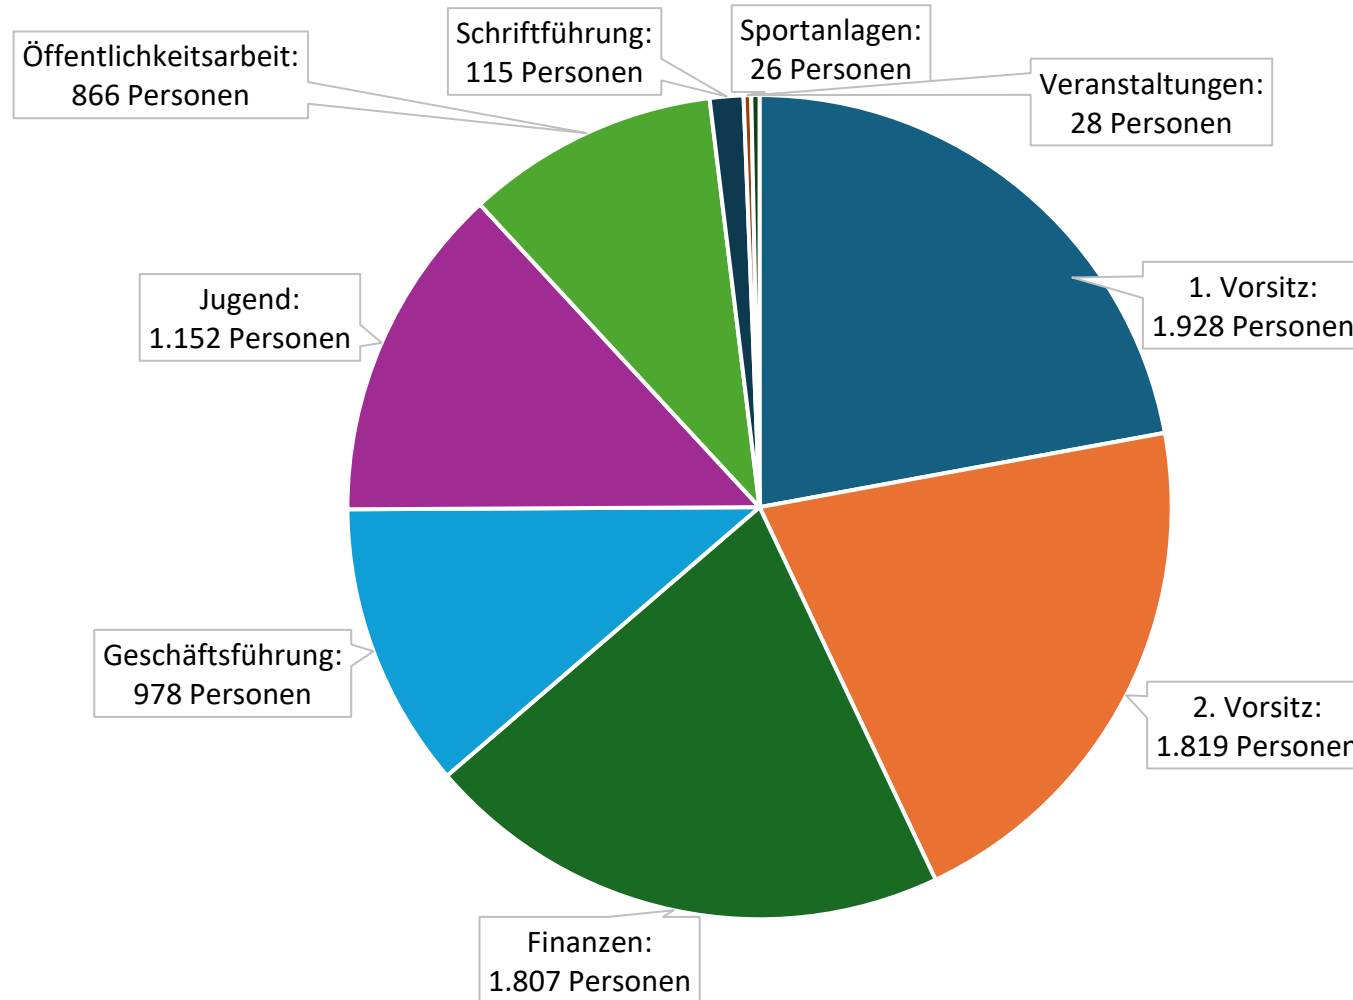

Gemeldete Vereinsfunktionäre

8.719 Ämter

sind in den pfälzischen Sportvereinen besetzt.

*Die Funktionen Schriftführung, Sportanlagen und Veranstaltungen werden neu in der Bestandserhebung des Sportbundes Pfalz abgefragt, weshalb diese Verteilung erst in den kommenden Jahren richtig aussagekräftig werden kann.