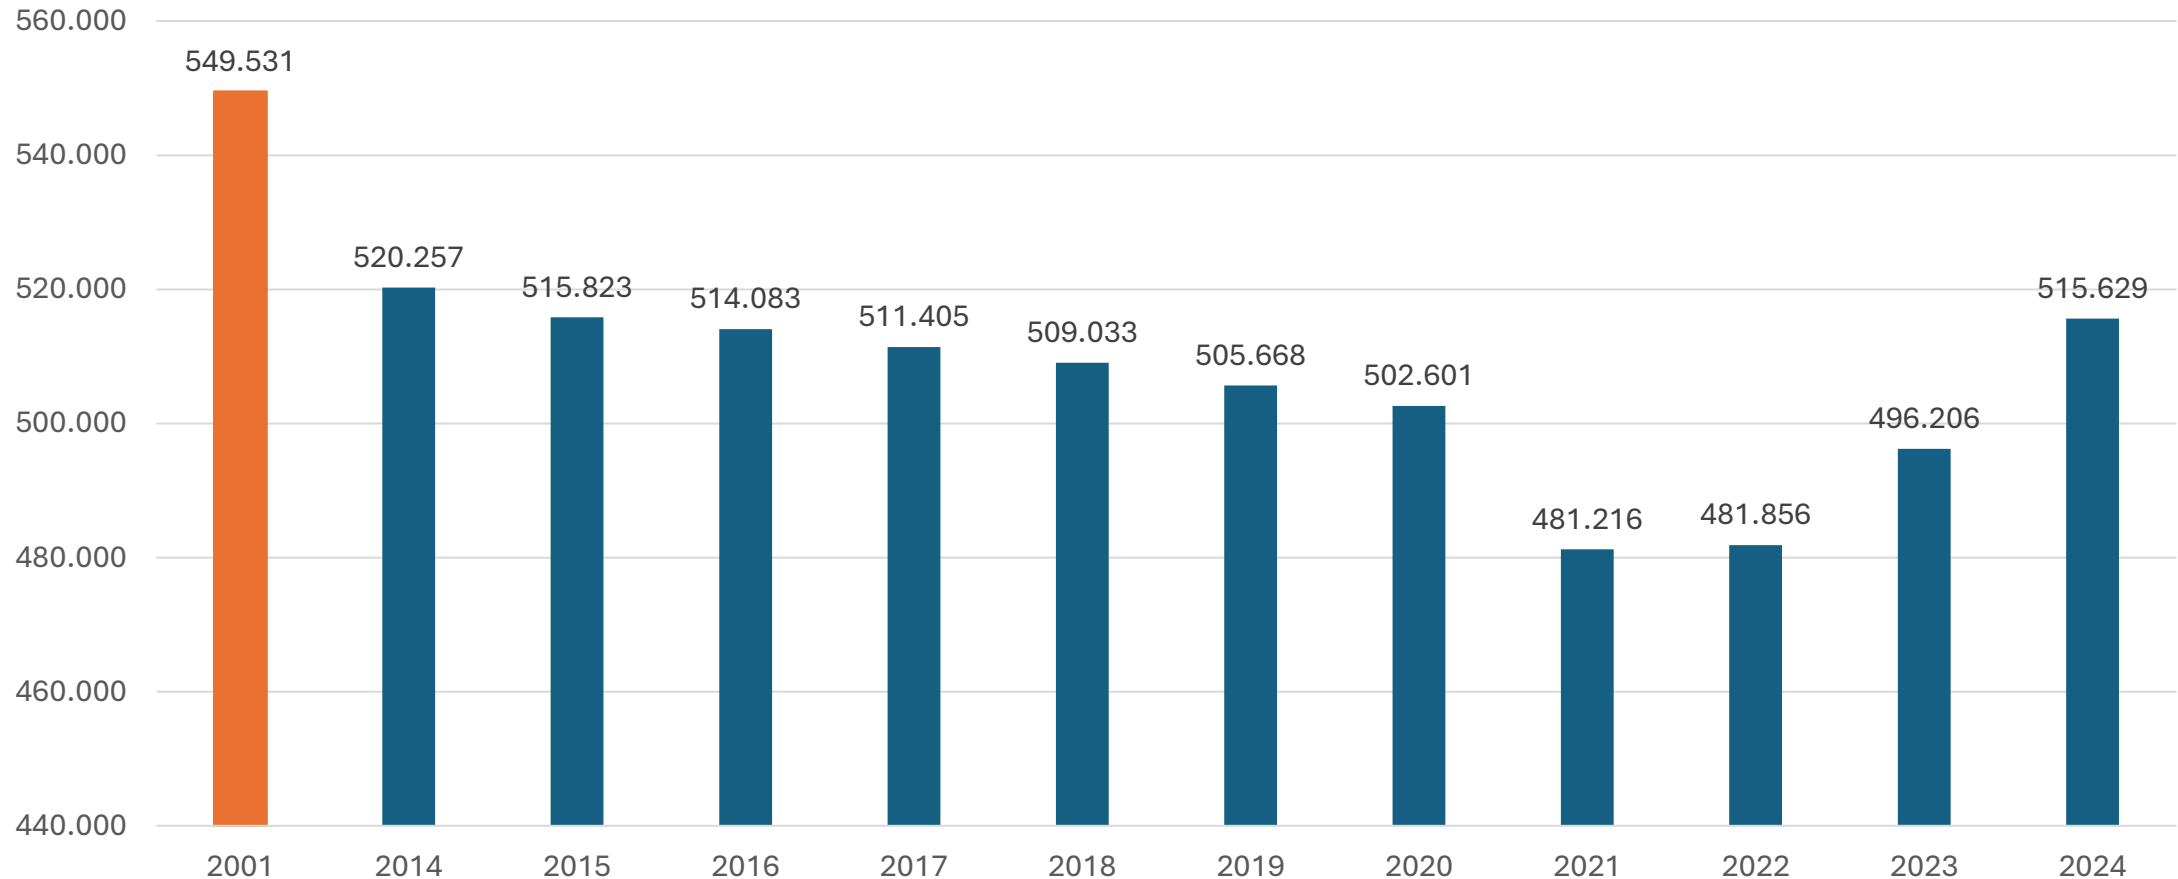

# Vereine & Mitgliedschaften: Entwicklung seit 1951

sportbund pfalz

Mitglieder 

# Entwicklung der Mitgliedschaften in den letzten zehn Jahren (2014-2024) & Höchststand

Höchststand der Mitgliedschaften  
seit Erfassungsbeginn 1951.

# Verteilung nach Altersgruppen und Geschlecht 2024

■ männlich ■ weiblich

**Hinweis:** Zukünftig werden weitere Geschlechter abgefragt und erfasst.

Altersgruppe	Mitglieder absolut		Mitglieder prozentual	
	männlich	weiblich	männlich	weiblich
<b>bis 6 Jahre</b>	<b>32.171</b>		<b>6,24 %</b>	
	17.478	14.693	5,47 %	7,49 %
<b>7 – 14 Jahre</b>	<b>84.274</b>		<b>16,34 %</b>	
	49.743	34.531	15,57 %	17,60 %
<b>15 – 18 Jahre</b>	<b>31.402</b>		<b>6,09 %</b>	
	19.594	11.808	6,13 %	6,02 %
<b>19 – 26 Jahre</b>	<b>44.826</b>		<b>8,69 %</b>	
	29.121	15.705	9,12 %	8,00 %
<b>27 – 40 Jahre</b>	<b>82.669</b>		<b>16,03 %</b>	
	52.380	30.289	16,40 %	15,44 %
<b>41 – 60 Jahre</b>	<b>127.872</b>		<b>24,80 %</b>	
	79.400	48.472	24,86 %	24,70 %
<b>Über 60 Jahre</b>	<b>112.415</b>		<b>21,80 %</b>	
	71.700	40.715	22,45 %	20,75 %