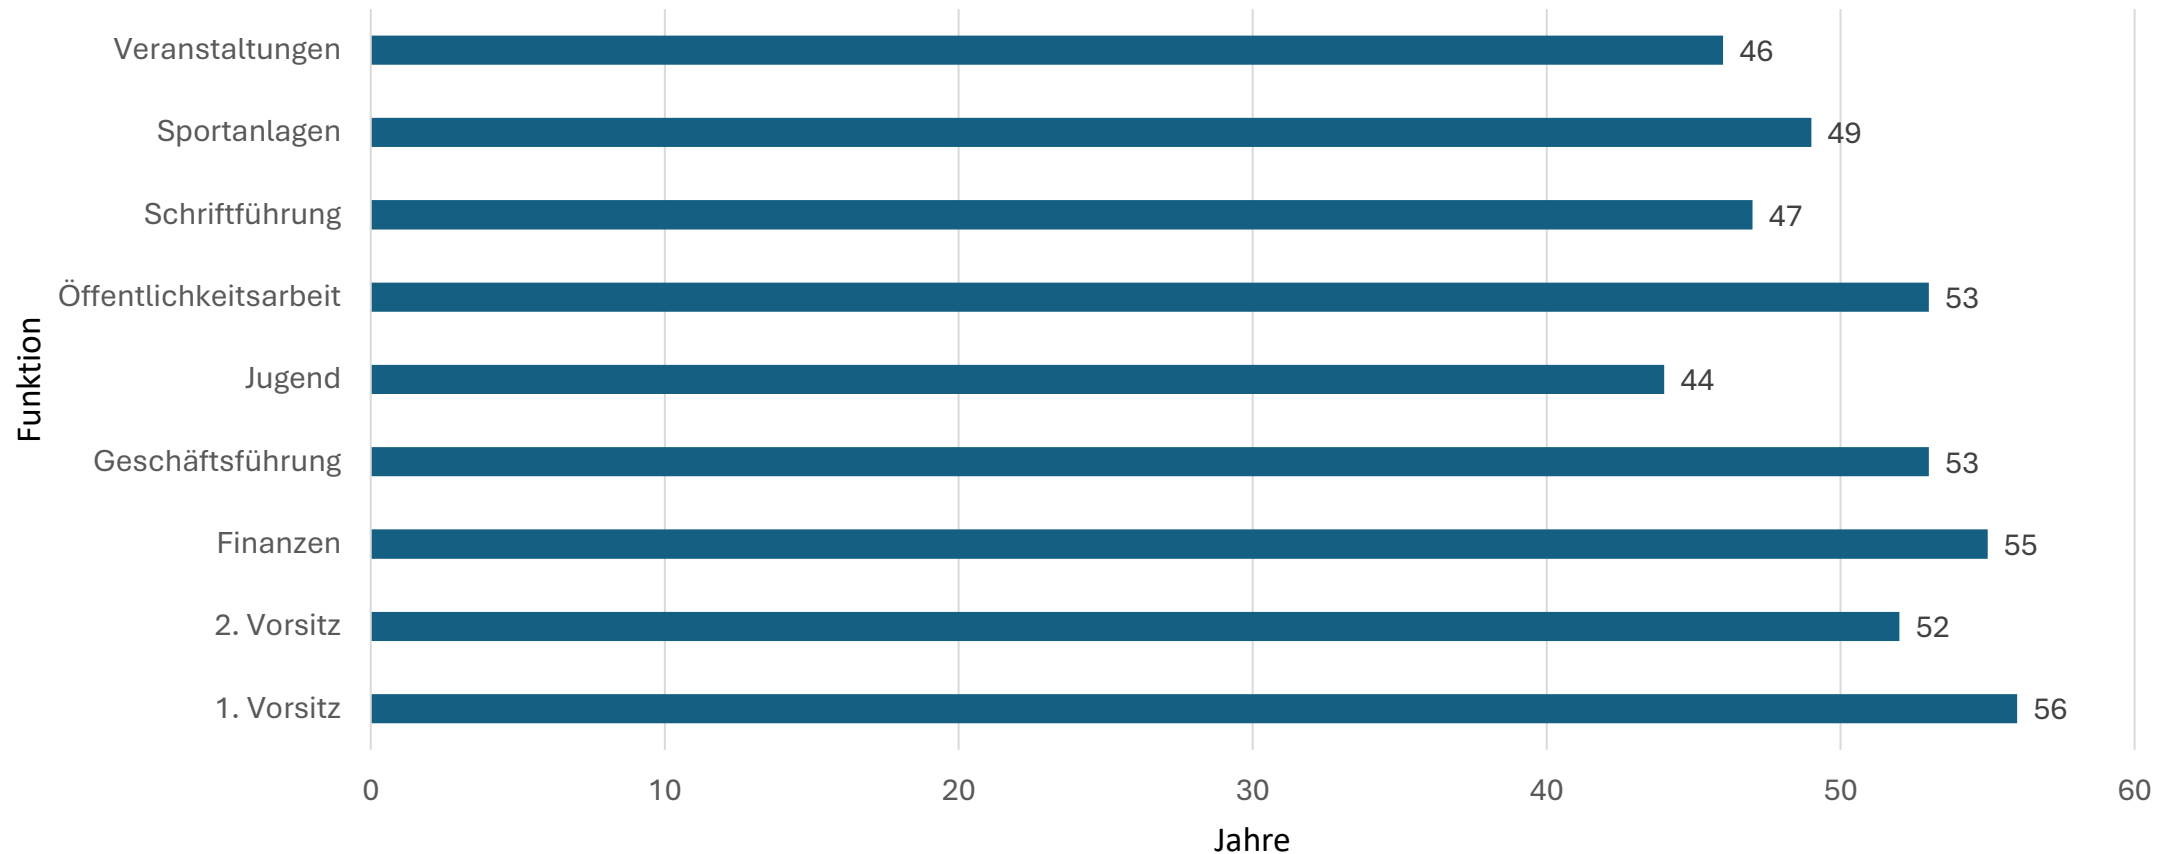

Durchschnittsalter gemeldeter Vereinsfunktionäre

Das Durchschnittsalter der pfälzischen Vereinsfunktionäre beträgt **53 Jahre**.

*Die Angabe des Geburtsdatums von Funktionären ist ein neues Pflichtfeld in der Bestandserhebung des Sportbundes Pfalz, weshalb diese Angaben erst in den kommenden Jahren richtig aussagekräftig werden können.