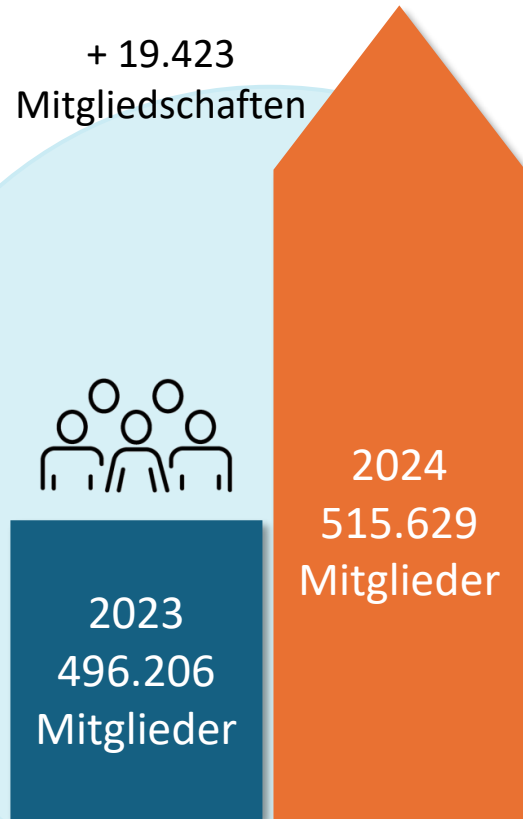

## Die Mitgliederstatistik

Einmal im Jahr werden die Mitgliedsvereine im Sportbund aufgefordert, ihre Bestandsmeldungen online zu erledigen. Hierbei müssen wichtige Daten eingegeben werden, wie beispielsweise die Anzahl der Mitglieder pro Fachverband und aufgeschlüsselt nach Jahrgang und Geschlecht sowie die Beiträge, die der Verein von seinen Mitgliedern erhebt. Aus der Bestandserhebung erstellt der Sportbund Pfalz die Mitgliederstatistik.

Die jährliche Bestandserhebung bildet die Grundlage für sämtliche Verwaltungsvorgänge beim Sportbund Pfalz hinsichtlich seiner Mitgliederverwaltung. Auf Basis der Angaben aus der Bestandserhebung ergeben sich zum Beispiel die Höhe der Beitragsrechnungen, der Zuweisungen an Fachverbände und auch, ob ein Verein berechtigt ist, Zuschüsse beim pfälzischen Dachverband zu erhalten und gegebenenfalls in welcher Höhe. Auch die Höhe der Sportversicherungsprämie ergibt sich aus den gemeldeten Daten jedes Vereins.

# Kurzübersicht

Organisationsgrad:

# 35,87 %

aller Pfälzer sind Mitglied in einem Sportverein.

+ 19.423  
Mitgliedschaften

Südwestdeutscher **Fußball**verband  
155.665 Mitglieder in 524 Vereinen

Pfälzer **Turner**bund  
95.008 Mitglieder in 370 Vereinen