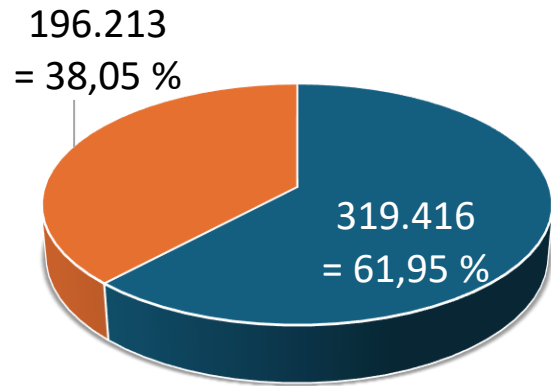

Tennisverband Pfalz  
30.620 Mitglieder in 217 Vereinen

Sportkreis **Kaiserslautern-Stadt**  
52.842 Mitglieder in 95 Vereinen

Rhein-Pfalz-Kreis  
51.231 Mitglieder  
in 169 Vereinen

Sportkreis **Germersheim**  
55.396 Mitglieder in 189 Vereinen

# Vereine & Mitgliedschaften: Entwicklung seit 1951

sportbund pfalz

Mitglieder 

# Entwicklung der Mitgliedschaften in den letzten zehn Jahren (2014-2024) & Höchststand

Höchststand der Mitgliedschaften  
seit Erfassungsbeginn 1951.

# Verteilung nach Altersgruppen und Geschlecht 2024

■ männlich ■ weiblich

**Hinweis:** Zukünftig werden weitere Geschlechter abgefragt und erfasst.

Altersgruppe	Mitglieder absolut		Mitglieder prozentual	
	männlich	weiblich	männlich	weiblich
<b>bis 6 Jahre</b>	<b>32.171</b>		<b>6,24 %</b>	
	17.478	14.693	5,47 %	7,49 %
<b>7 – 14 Jahre</b>	<b>84.274</b>		<b>16,34 %</b>	
	49.743	34.531	15,57 %	17,60 %
<b>15 – 18 Jahre</b>	<b>31.402</b>		<b>6,09 %</b>	
	19.594	11.808	6,13 %	6,02 %
<b>19 – 26 Jahre</b>	<b>44.826</b>		<b>8,69 %</b>	
	29.121	15.705	9,12 %	8,00 %
<b>27 – 40 Jahre</b>	<b>82.669</b>		<b>16,03 %</b>	
	52.380	30.289	16,40 %	15,44 %
<b>41 – 60 Jahre</b>	<b>127.872</b>		<b>24,80 %</b>	
	79.400	48.472	24,86 %	24,70 %
<b>Über 60 Jahre</b>	<b>112.415</b>		<b>21,80 %</b>	
	71.700	40.715	22,45 %	20,75 %