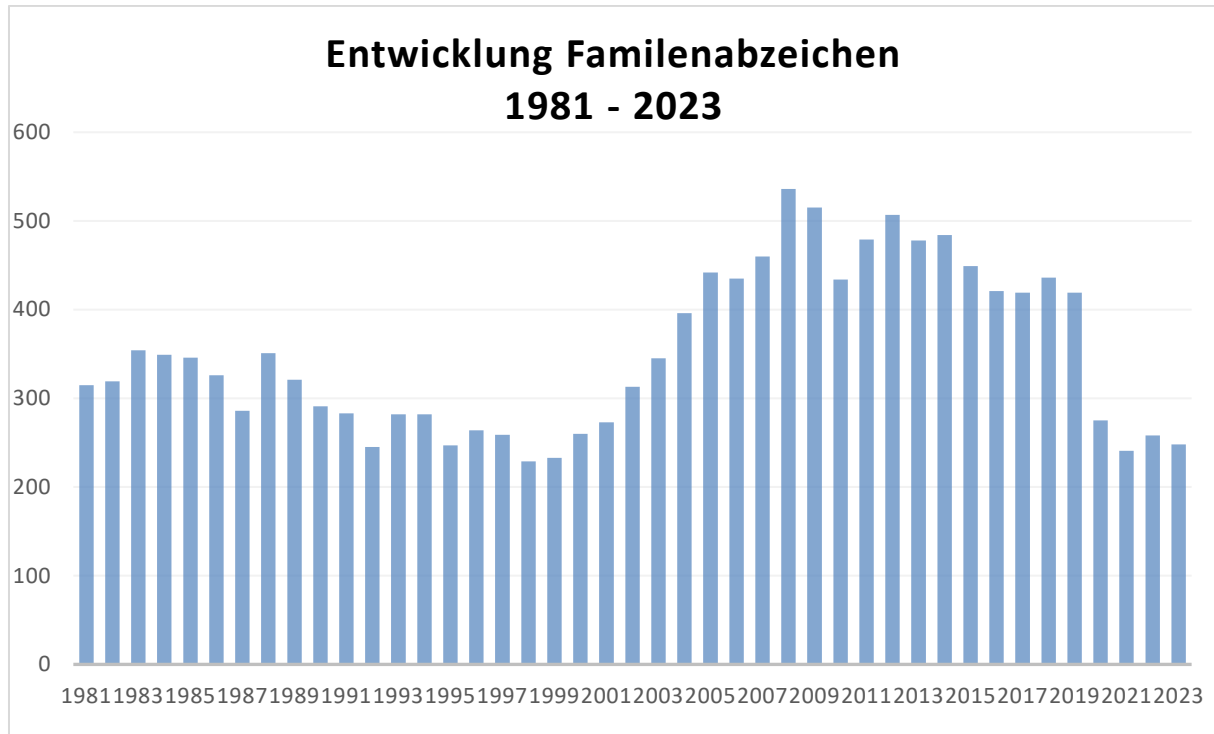

Deutsches Sportabzeichen 2023

> Statistik Familienabzeichen <

2023: 248 Familienabzeichen pfalzweit

Deutsches Sportabzeichen 2023

> Auswertung Newcomer des Jahres <

Prämiert werden die höchsten Steigerungsraten (in Punkten) im Vergleich zum Vorjahr, sowohl von neuen als auch von bereits teilnehmenden Vereinen/Schulen

Vereinsauswertung "Newcomer des Jahres"		
Gruppe I (bis 400 Mitglieder)	TV 1891 e.V. Offenbach-Hundheim	55,2 Punkte
Gruppe II (401 - 600 Mitglieder)	Sportgemeinschaft Bruchweiler 1920 eV	2,5 Punkte
Gruppe III (601 - 900 Mitglieder)	Turnverein 1878 eV Rheingönheim	5,8 Punkte
Gruppe IV (über 900 Mitglieder)	Turn- und Sportverein 1885 eV Annweiler	2,4 Punkte

Schulauswertung "Newcomer des Jahres"		
Gruppe I (bis 150 Schüler)	Grundschule Ramsen	5,8 Punkte
Gruppe II (151 - 300 Schüler)	Grundschule "An der Römerstraße" Rheinzabern	29,8 Punkte
Gruppe III (301 - 500 Schüler)	Realschule Plus Lauterecken/Wolfstein	28,7 Punkte
Gruppe IV (501-750 Schüler)	Gymnasium Wilhelm Erb Winnweiler	32,8 Punkte
Gruppe V (über 750 Schüler)	Carl-Benz-Gesamtschule Wörth	24,8 Punkte