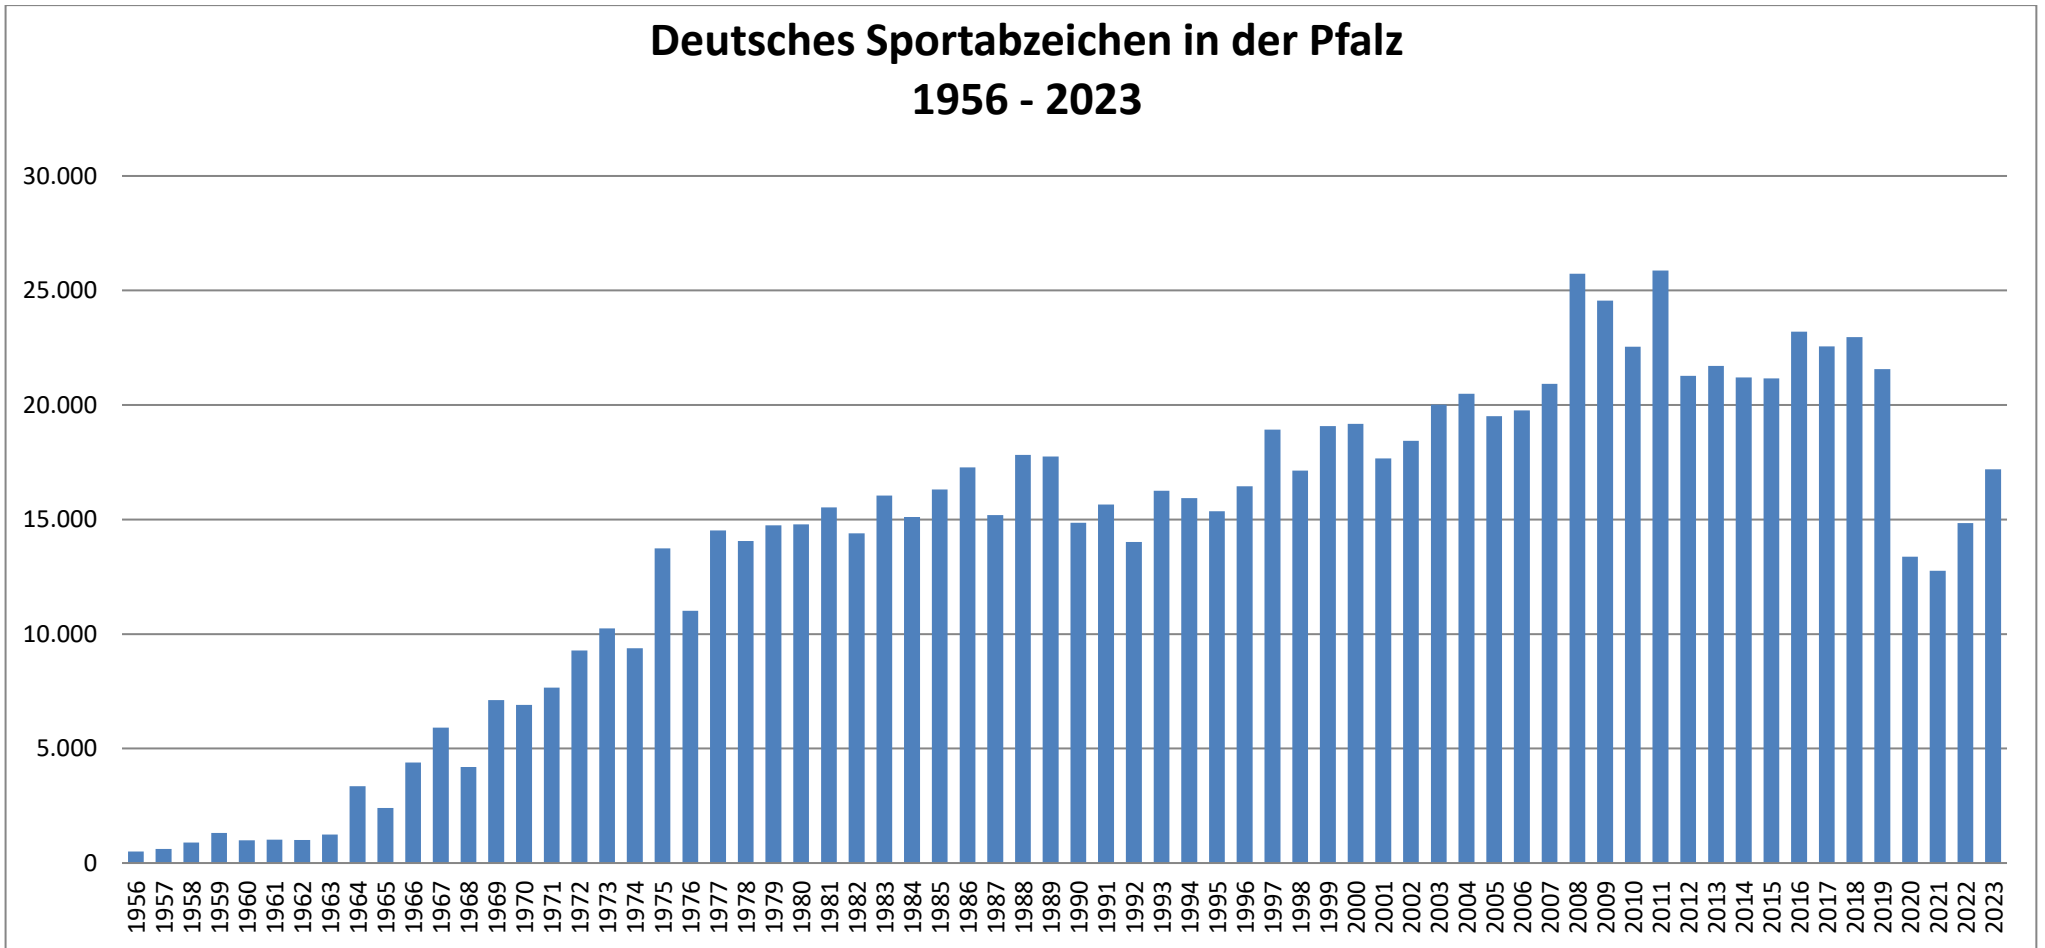

Statistik

des Deutschen Sportabzeichens
in der Pfalz für das Jahr

2023

Deutsches Sportabzeichen 2023
 > Entwicklung der Verleihungen in der Pfalz <

Deutsches Sportabzeichen in der Pfalz
1956 - 2023

Jahresergebnis 2023		Vorjahr
13.959	Kinder & Jugendliche	11.653
3.230	Erwachsene	3.184
17.189	Gesamt	14.837