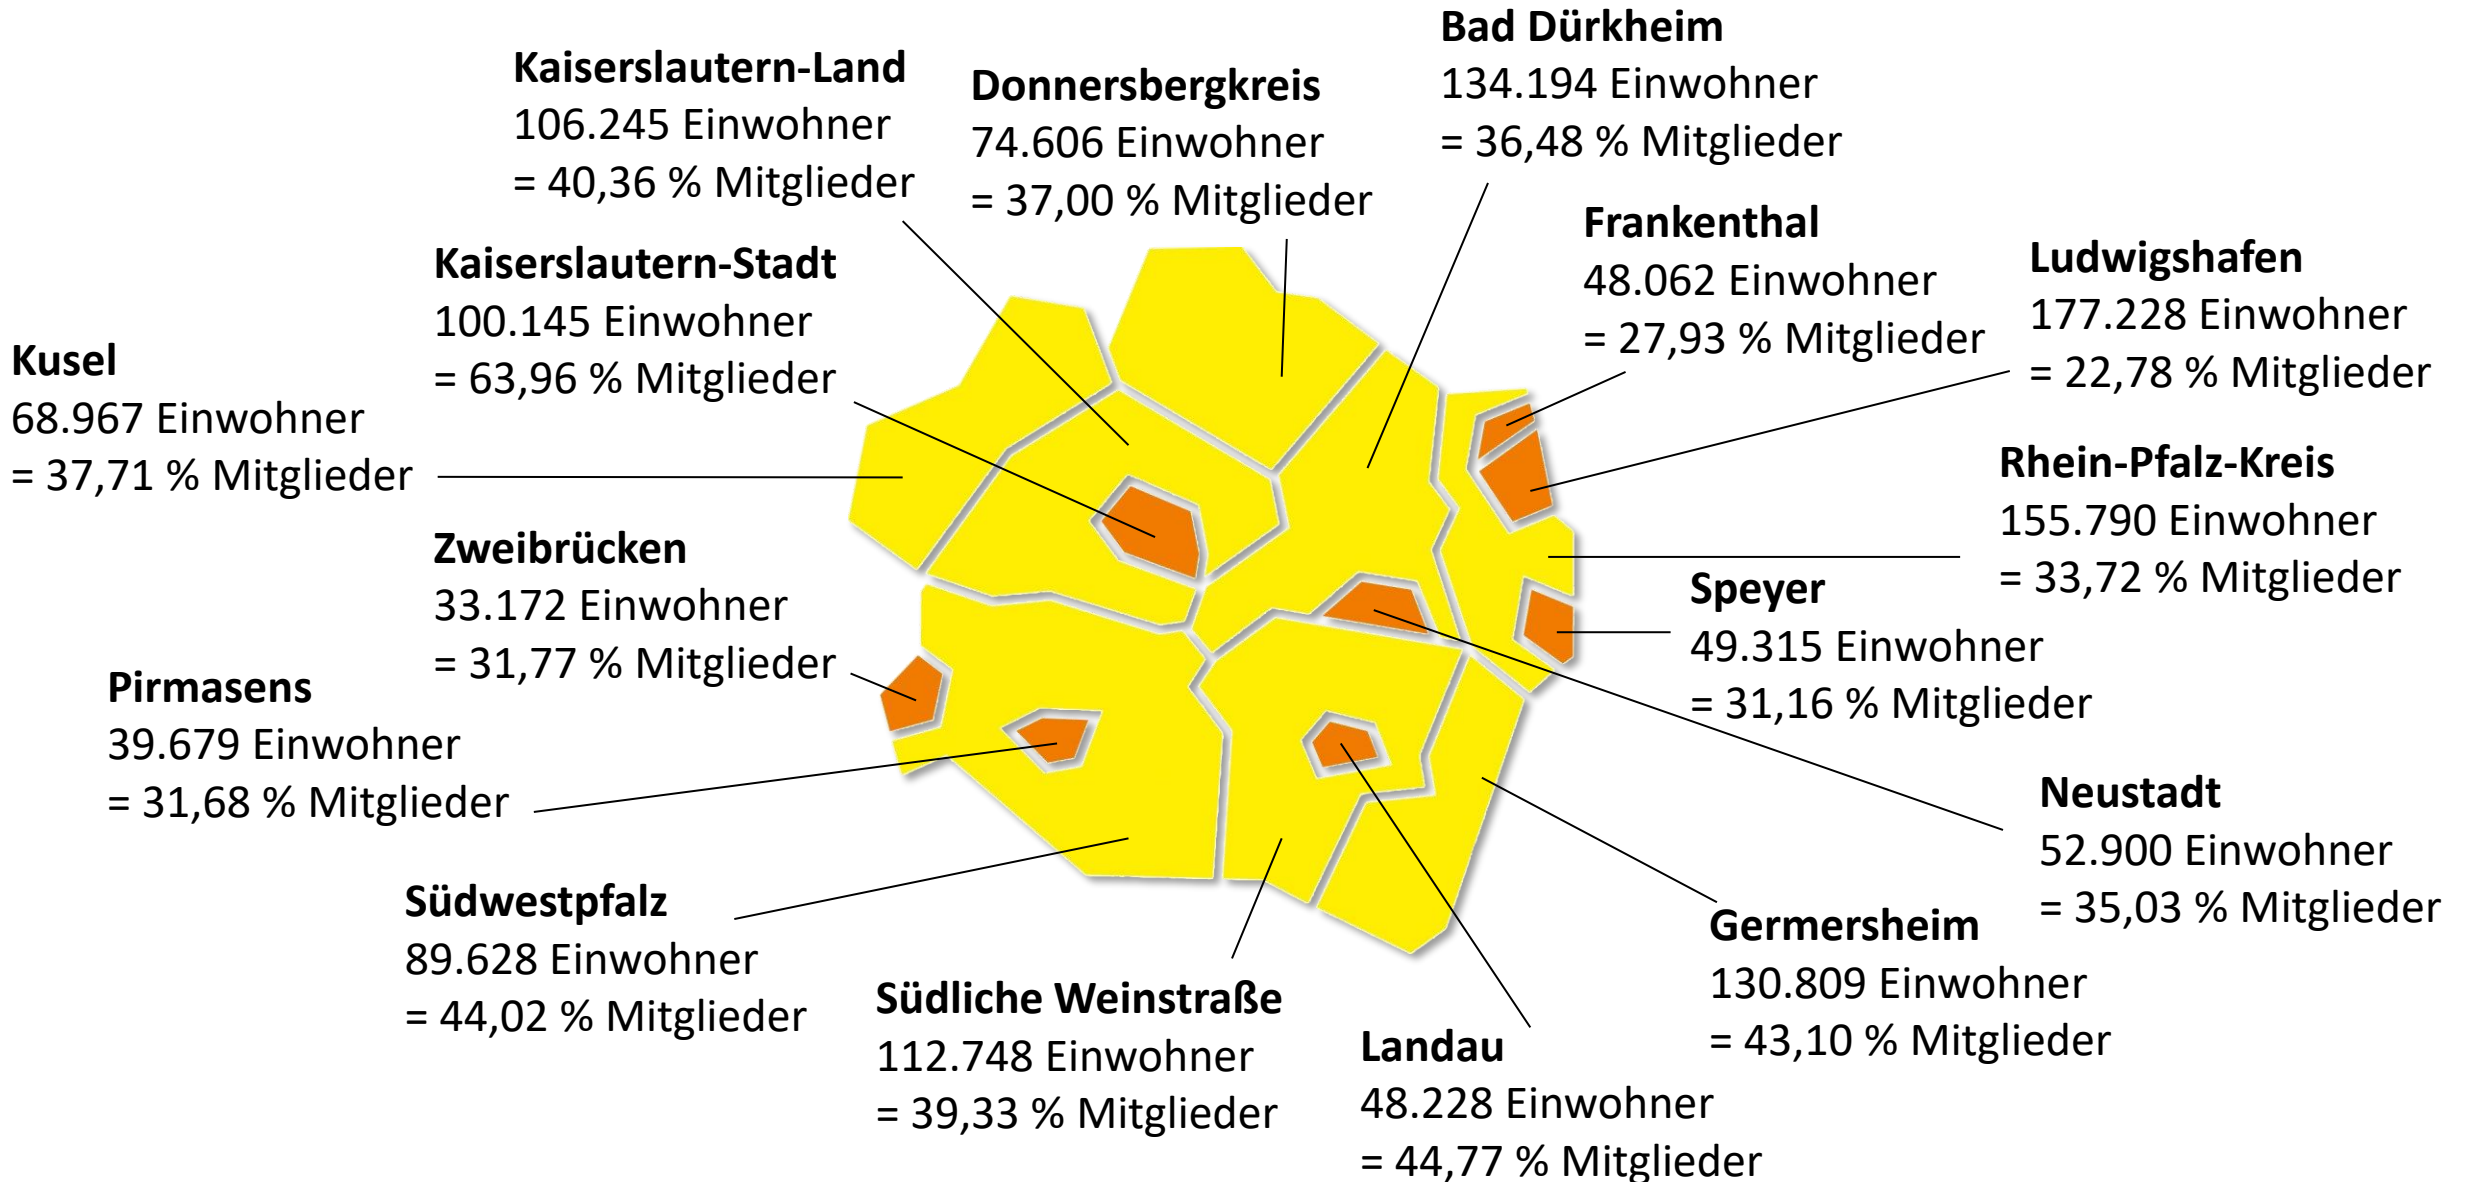

Organisationsgrad in den Sportkreisen

*Mitglieder im Verhältnis zur Einwohnerzahl