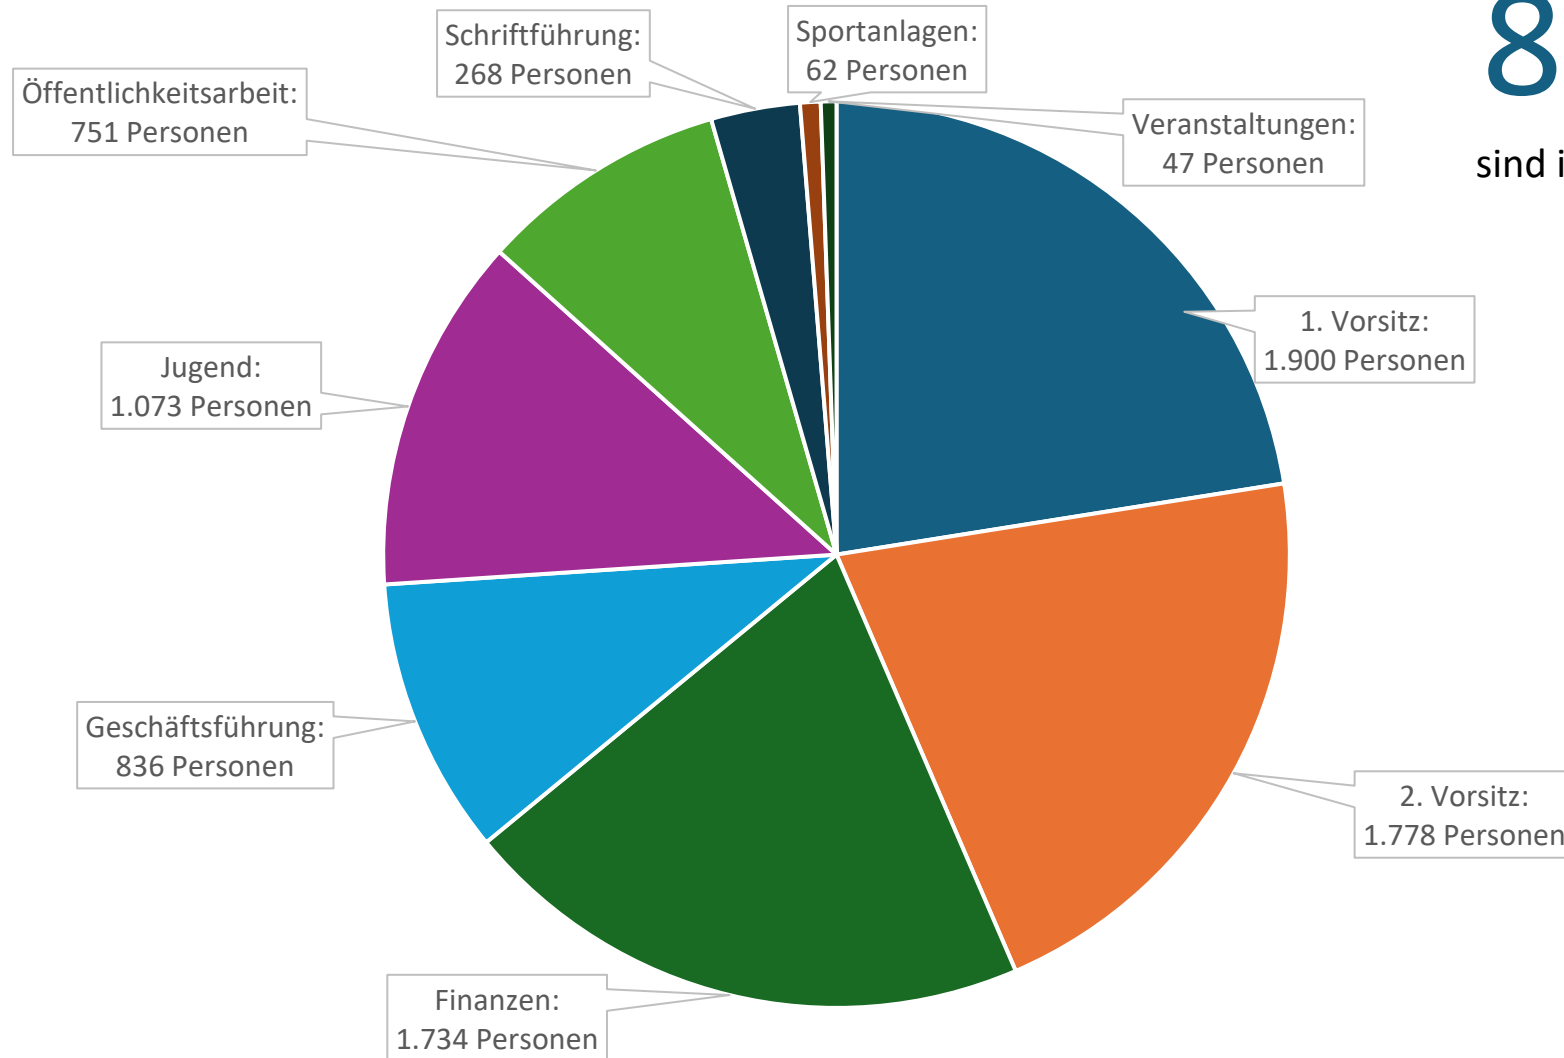

Verteilung nach Altersgruppen & Geschlecht

Altersgruppe	Mitglieder absolut			Mitglieder prozentual		
	männlich	weiblich	divers	männlich	weiblich	divers
Bis 6 Jahre	32.530			6,08 %		
	17.326	15.181	23	53,26 %	46,67%	0,07 %
7 – 14 Jahre	90.026			16,84 %		
	52.970	37.019	37	58,84 %	41,12 %	0,04 %
15 – 18 Jahre	32.841			6,14 %		
	20.432	12.403	6	62,21 %	37,77 %	0,02 %
19 – 26 Jahre	44.064			8,24 %		
	28.874	15.188	2	65,53 %	34,47 %	0,005 %
27 – 40 Jahre	87.241			16,32 %		
	54.889	32.350	2	62,92 %	37,08 %	0,002 %
41 – 60 Jahre	128.608			24,06 %		
	80.048	48.558	2	62,24 %	37,76 %	0,002 %
Über 60 Jahre	119.299			22,32 %		
	75.114	44.184	1	62,96 %	37,04 %	0,001 %

Altersstruktur

sportbund pfalz

Vereine

Entwicklung der Vereine 2016-2026 & Höchststand

Höchststand der Vereine
seit Erfassungsbeginn 1951.

Die 15 größten Vereine nach Mitgliedern

Rang	Sportverein	Mitglieder
1	1. Fußball-Club 1900 Kaiserslautern	38.380
2	Deutscher Alpenverein Sektion Landau/Pfalz	4.481
3	Deutscher Alpenverein Sektion Kaiserslautern	3.738
4	Turn- und Sportverein 1847 Speyer	3.467
5	Ludwigshafener Schwimmverein 07	2.961
6	Eisenbahner-Sportverein 1927 Ludwigshafen	2.960
7	Deutscher Alpenverein Sektion Neustadt	2.631
8	Vereinigte Turnerschaft Zweibrücken 1861/97	2.262
9	Turnverein 1890 Rheinzabern	2.212
10	Deutscher Alpenverein Sektion Speyer	2.149
11	Turnerschaft 1863 Germersheim	2.036
12	Deutscher Alpenverein Sektion Ludwigshafen	1.950
13	Turn- und Sportgemeinde 1861 Kaiserslautern	1.895
14	Turnverein 03 Wörth	1.829
15	Turn- und Sportverein 1886 Kandel	1.795

Ein- & Mehrspartenvereine

■ Einspartenvereine ■ Mehrspartenvereine

sportbund pfalz

Vereinsfunktionäre

Gemeldete Vereinsfunktionäre

8.449 Ämter

sind in den pfälzischen Sportvereinen besetzt.

Durchschnittsalter gemeldeter Vereinsfunktionäre