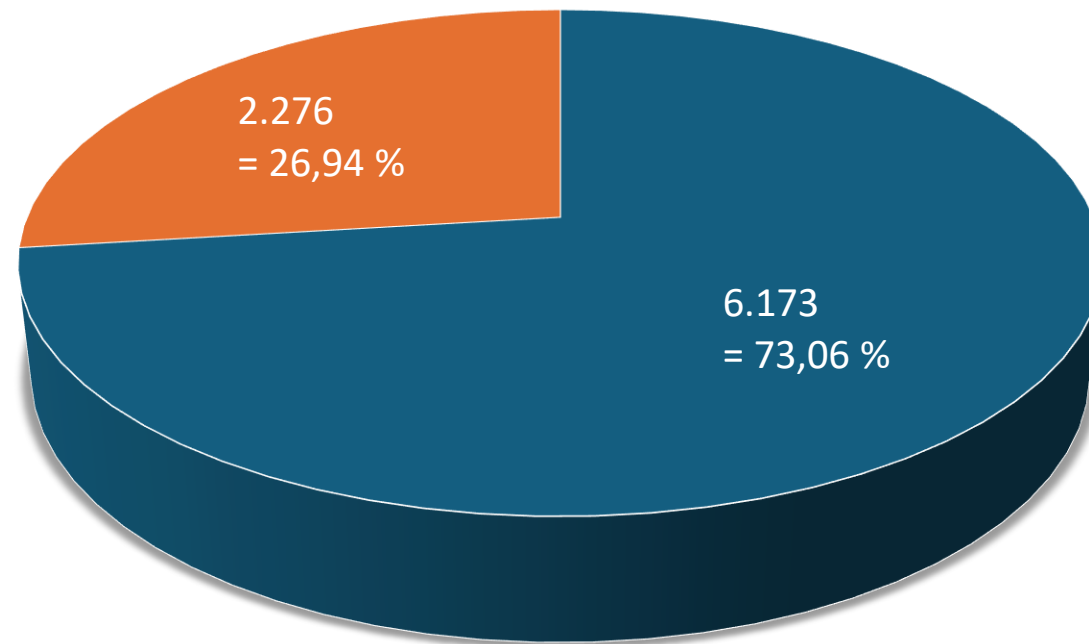

Geschlechterverteilung Vereinsfunktionäre

■ männlich ■ weiblich