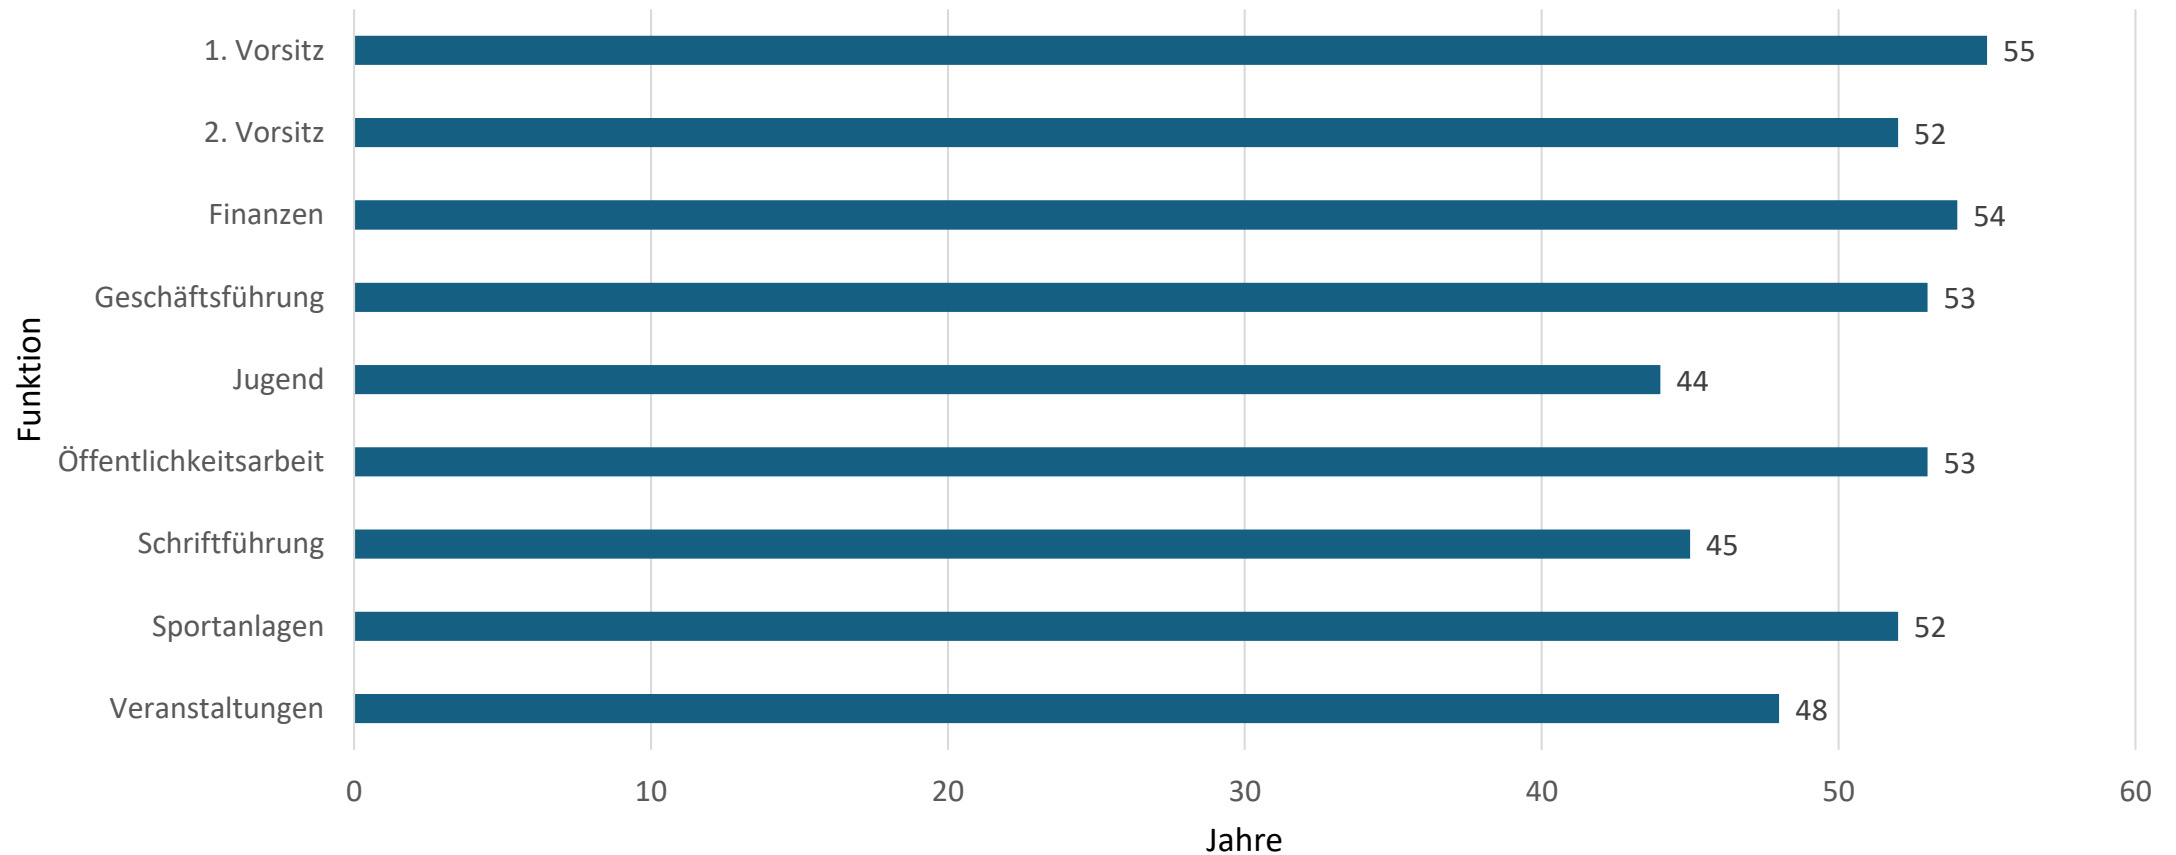

Durchschnittsalter gemeldeter Vereinsfunktionäre

Das Durchschnittsalter der pfälzischen Vereinsfunktionäre beträgt **52 Jahre**.