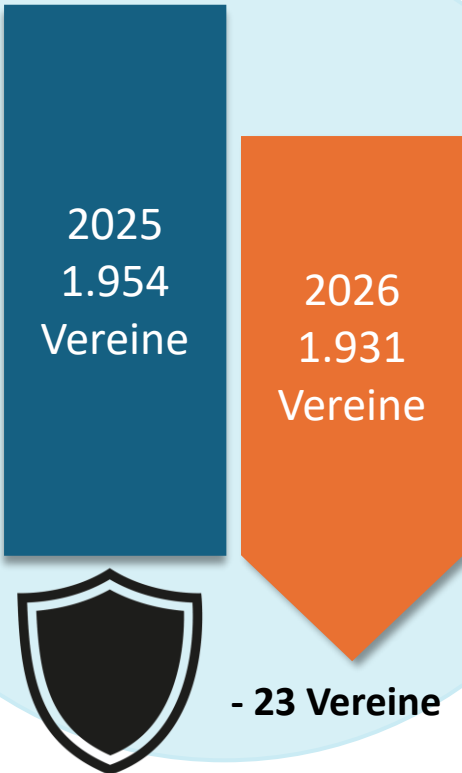

Kurzübersicht

Organisationsgrad:

37,60 %

aller Pfälzer sind Mitglied in einem Sportverein.

Größte Fachverbände:

Südwestdeutscher **Fußball**verband
166.046 Mitglieder in 513 Vereinen

Pfälzer **Turner**bund
99.598 Mitglieder in 365 Vereinen

Tennisverband Pfalz
31.719 Mitglieder in 211 Vereinen

+ 5.262
Mitgliedschaften