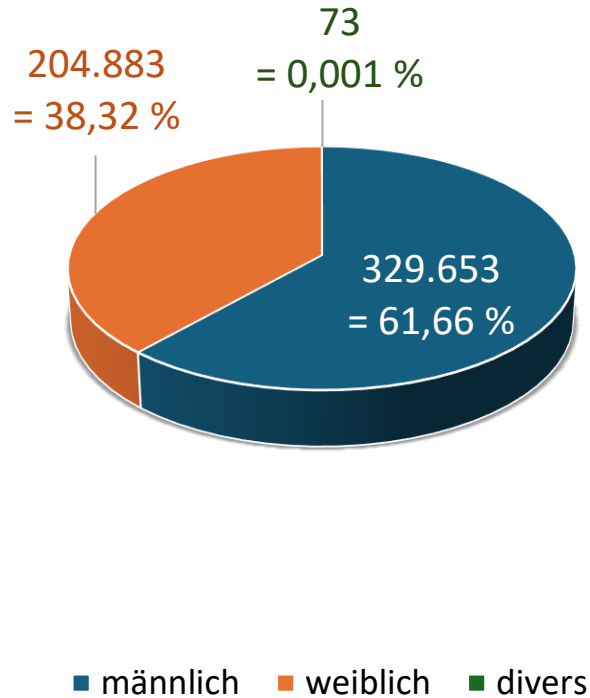

Tennisverband Pfalz
31.719 Mitglieder in 211 Vereinen

+ 5.262
Mitgliedschaften

Mitgliederstärkste

Sportkreise: Sportkreis **Kaiserslautern-Stadt**
64.053 Mitglieder in 91 Vereinen

Rhein-Pfalz-Kreis
52.537 Mitglieder
in 170 Vereinen

Sportkreis **Germersheim**
56.374 Mitglieder in 185 Vereinen

Vereine & Mitgliedschaften: Entwicklung seit 1951

sportbund pfalz

Mitglieder

Entwicklung der Mitgliedschaften 2016-2026 & Höchststand

Höchststand der Mitgliedschaften
seit Erfassungsbeginn 1951.

Verteilung nach Altersgruppen & Geschlecht

Altersgruppe	Mitglieder absolut			Mitglieder prozentual		
	männlich	weiblich	divers	männlich	weiblich	divers
Bis 6 Jahre	32.530			6,08 %		
	17.326	15.181	23	53,26 %	46,67%	0,07 %
7 – 14 Jahre	90.026			16,84 %		
	52.970	37.019	37	58,84 %	41,12 %	0,04 %
15 – 18 Jahre	32.841			6,14 %		
	20.432	12.403	6	62,21 %	37,77 %	0,02 %
19 – 26 Jahre	44.064			8,24 %		
	28.874	15.188	2	65,53 %	34,47 %	0,005 %
27 – 40 Jahre	87.241			16,32 %		
	54.889	32.350	2	62,92 %	37,08 %	0,002 %
41 – 60 Jahre	128.608			24,06 %		
	80.048	48.558	2	62,24 %	37,76 %	0,002 %
Über 60 Jahre	119.299			22,32 %		
	75.114	44.184	1	62,96 %	37,04 %	0,001 %