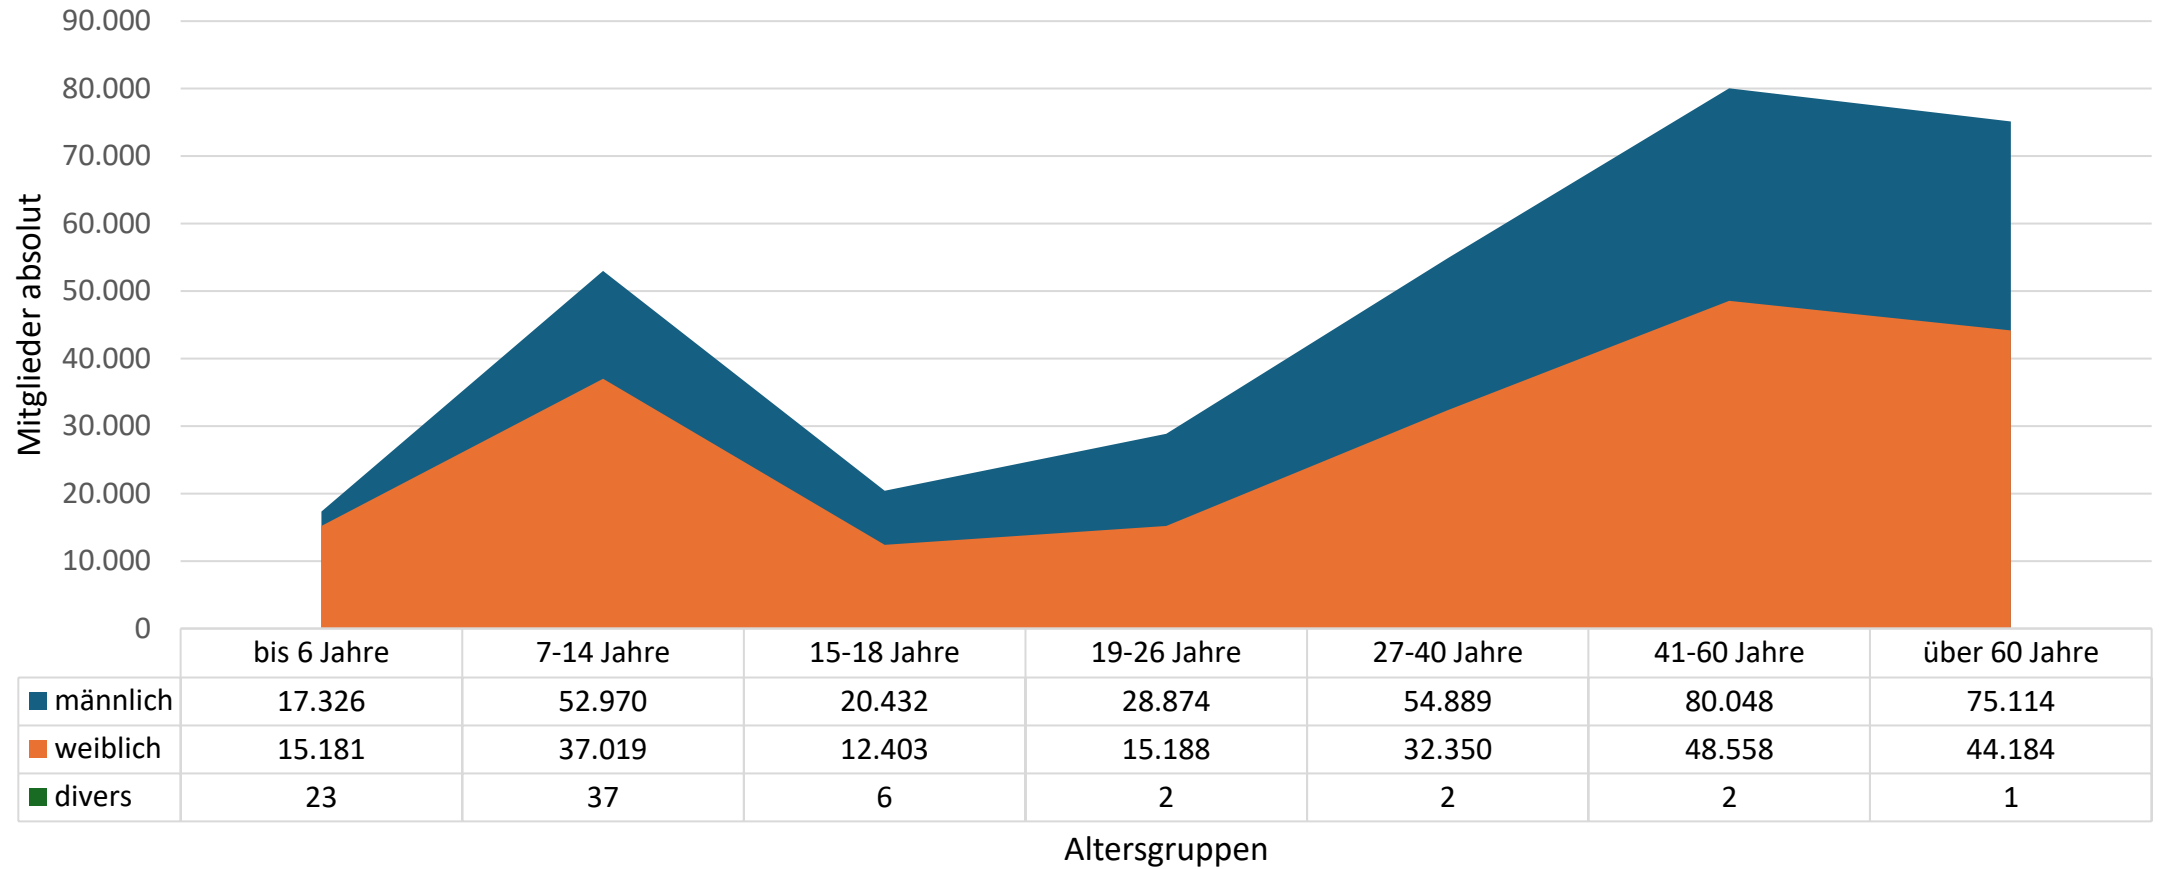

Altersstruktur