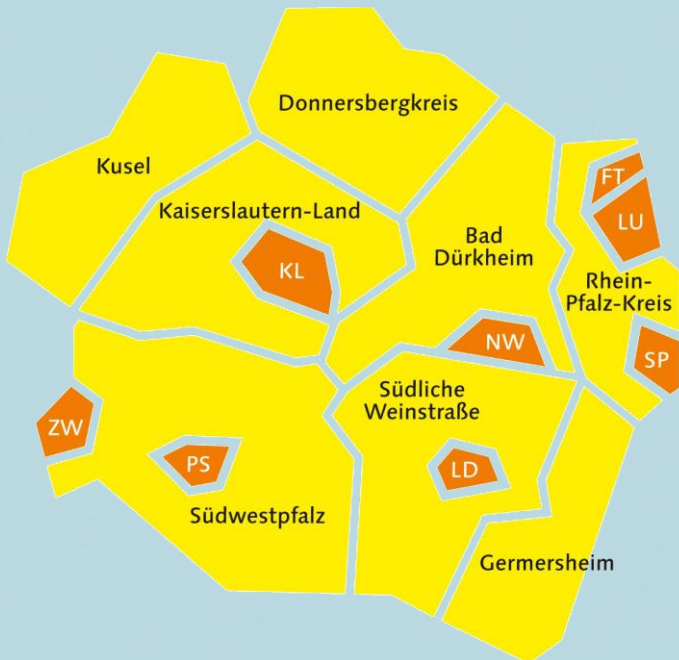

Top 10 Rangfolge der Fachverbände

Verband	Mitglieder 2026	Mitgliederabweichung im Vergleich zu 2025	Vereine 2026
1) Südwestdeutscher Fußballverband	166.046	+ 2.999	513
2) Pfälzer Turnerbund	99.598	+ 691	365
3) Tennisverband Pfalz	31.719	+ 432	211
4) Pfälzischer Sportschützenbund	21.070	+ 111	177
5) Landesverband Rheinland-Pfalz des Deutschen Alpenvereins	17.466	+ 526	8
6) Leichtathletik-Verband Pfalz	16.911	- 1.067	186
7) Pfälzer Handball-Verband	16.333	+ 72	73
8) Pfälzischer Tischtennis-Verband	12.815	+ 560	205
9) DLRG Landesverband Rheinland-Pfalz	9.351	+ 301	24
10) Südwestdeutscher Schwimmverband	9.333	+ 28	31

Über **60 Fachverbände** sind Mitglied im Sportbund Pfalz. Die Gesamtübersicht finden Sie unter www.sportbund-pfalz.de.

sportbund pfalz

Sportkreise