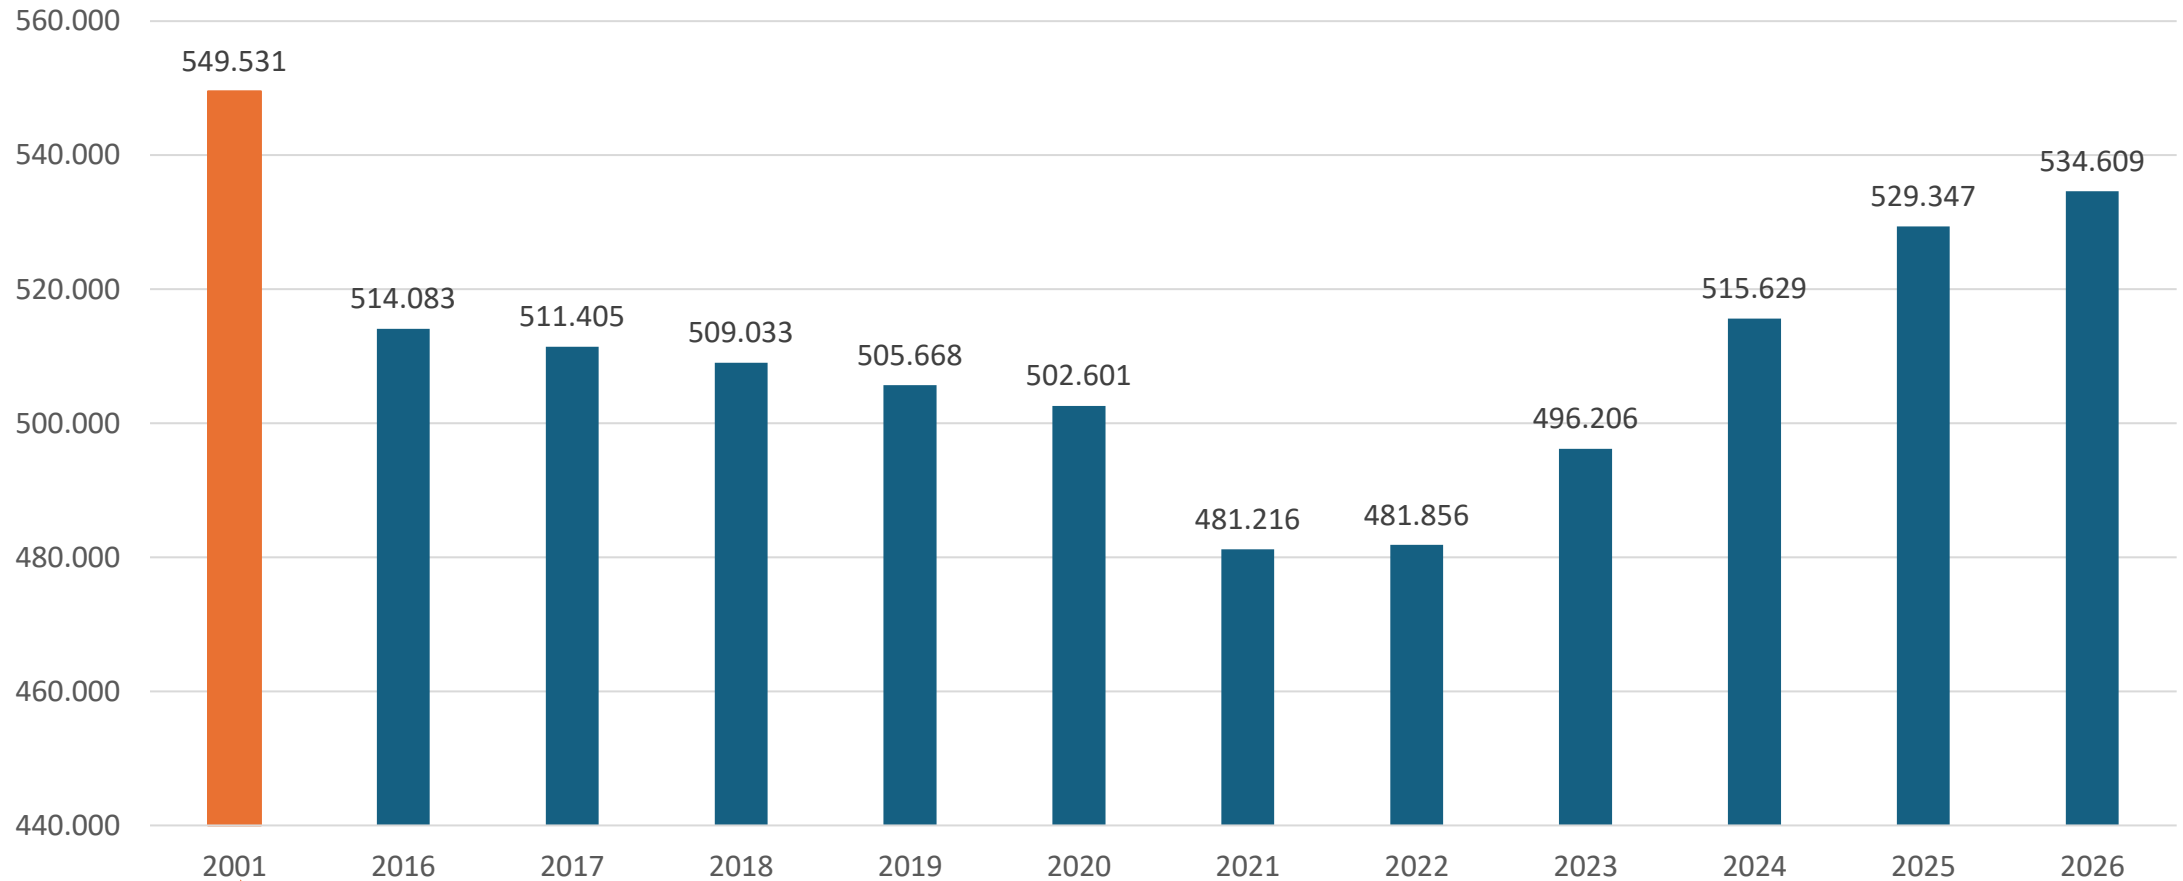

Sportkreis **Germersheim**
56.374 Mitglieder in 185 Vereinen

Vereine & Mitgliedschaften: Entwicklung seit 1951

sportbund pfalz

Mitglieder

Entwicklung der Mitgliedschaften 2016-2026 & Höchststand

Höchststand der Mitgliedschaften
seit Erfassungsbeginn 1951.

Verteilung nach Altersgruppen & Geschlecht

Altersgruppe	Mitglieder absolut			Mitglieder prozentual		
	männlich	weiblich	divers	männlich	weiblich	divers
Bis 6 Jahre	32.530			6,08 %		
	17.326	15.181	23	53,26 %	46,67%	0,07 %
7 – 14 Jahre	90.026			16,84 %		
	52.970	37.019	37	58,84 %	41,12 %	0,04 %
15 – 18 Jahre	32.841			6,14 %		
	20.432	12.403	6	62,21 %	37,77 %	0,02 %
19 – 26 Jahre	44.064			8,24 %		
	28.874	15.188	2	65,53 %	34,47 %	0,005 %
27 – 40 Jahre	87.241			16,32 %		
	54.889	32.350	2	62,92 %	37,08 %	0,002 %
41 – 60 Jahre	128.608			24,06 %		
	80.048	48.558	2	62,24 %	37,76 %	0,002 %
Über 60 Jahre	119.299			22,32 %		
	75.114	44.184	1	62,96 %	37,04 %	0,001 %