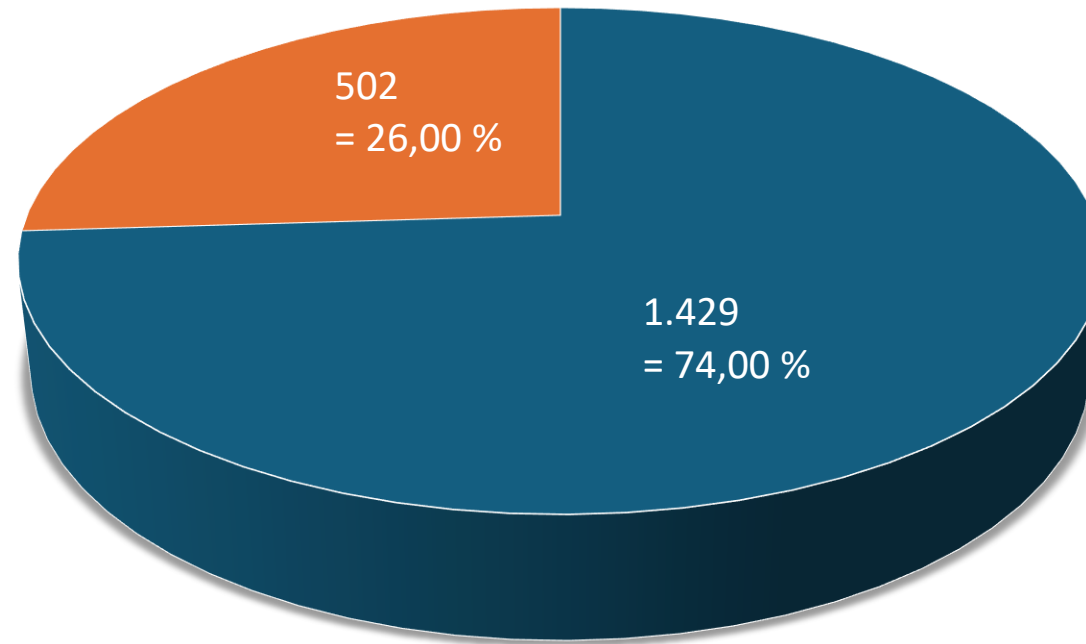

Verteilung nach Altersgruppen & Geschlecht

Altersgruppe	Mitglieder absolut			Mitglieder prozentual		
	männlich	weiblich	divers	männlich	weiblich	divers
Bis 6 Jahre	32.530			6,08 %		
	17.326	15.181	23	53,26 %	46,67%	0,07 %
7 – 14 Jahre	90.026			16,84 %		
	52.970	37.019	37	58,84 %	41,12 %	0,04 %
15 – 18 Jahre	32.841			6,14 %		
	20.432	12.403	6	62,21 %	37,77 %	0,02 %
19 – 26 Jahre	44.064			8,24 %		
	28.874	15.188	2	65,53 %	34,47 %	0,005 %
27 – 40 Jahre	87.241			16,32 %		
	54.889	32.350	2	62,92 %	37,08 %	0,002 %
41 – 60 Jahre	128.608			24,06 %		
	80.048	48.558	2	62,24 %	37,76 %	0,002 %
Über 60 Jahre	119.299			22,32 %		
	75.114	44.184	1	62,96 %	37,04 %	0,001 %

Altersstruktur

sportbund pfalz

Vereine

Entwicklung der Vereine 2016-2026 & Höchststand

Höchststand der Vereine
seit Erfassungsbeginn 1951.

Die 15 größten Vereine nach Mitgliedern

Rang	Sportverein	Mitglieder
1	1. Fußball-Club 1900 Kaiserslautern	38.380
2	Deutscher Alpenverein Sektion Landau/Pfalz	4.481
3	Deutscher Alpenverein Sektion Kaiserslautern	3.738
4	Turn- und Sportverein 1847 Speyer	3.467
5	Ludwigshafener Schwimmverein 07	2.961
6	Eisenbahner-Sportverein 1927 Ludwigshafen	2.960
7	Deutscher Alpenverein Sektion Neustadt	2.631
8	Vereinigte Turnerschaft Zweibrücken 1861/97	2.262
9	Turnverein 1890 Rheinzabern	2.212
10	Deutscher Alpenverein Sektion Speyer	2.149
11	Turnerschaft 1863 Germersheim	2.036
12	Deutscher Alpenverein Sektion Ludwigshafen	1.950
13	Turn- und Sportgemeinde 1861 Kaiserslautern	1.895
14	Turnverein 03 Wörth	1.829
15	Turn- und Sportverein 1886 Kandel	1.795

Ein- & Mehrspartenvereine

■ Einspartenvereine ■ Mehrspartenvereine

sportbund pfalz

Vereinsfunktionäre

Gemeldete Vereinsfunktionäre

8.449 Ämter

sind in den pfälzischen Sportvereinen besetzt.

Durchschnittsalter gemeldeter Vereinsfunktionäre