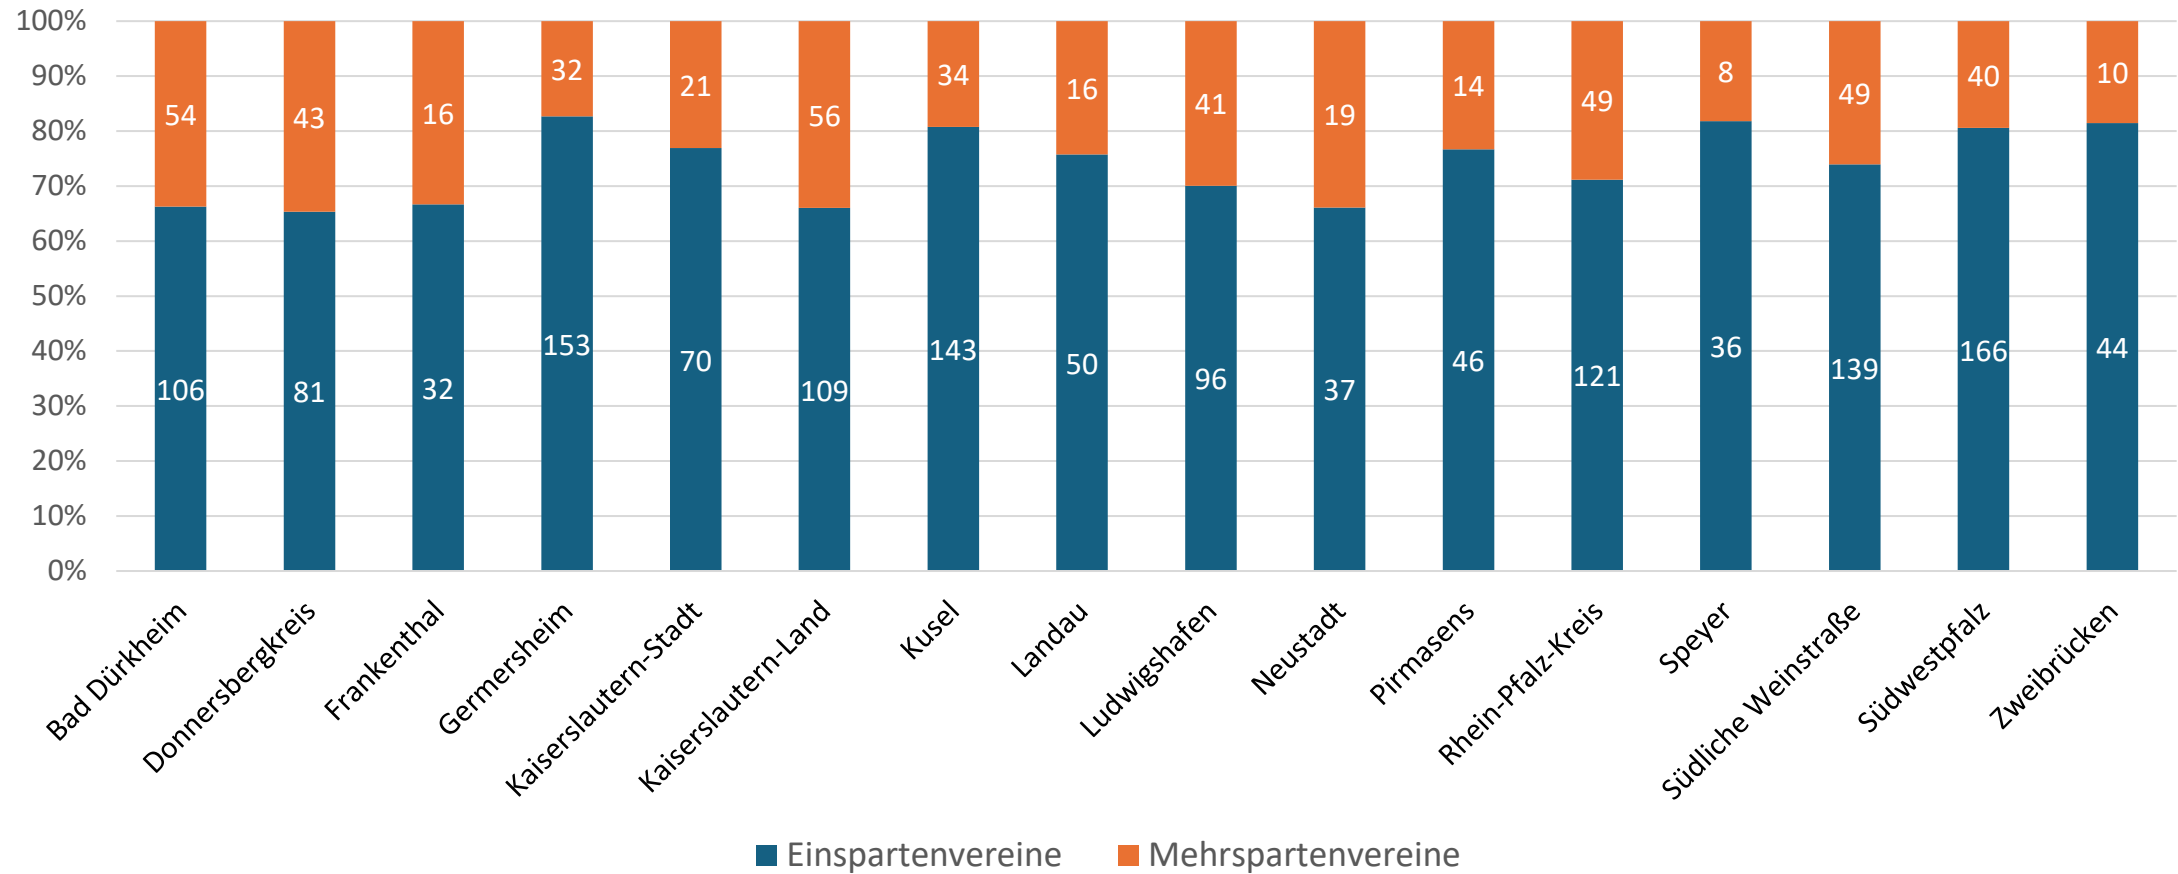

Ein- & Mehrspartenvereine in den Sportkreisen