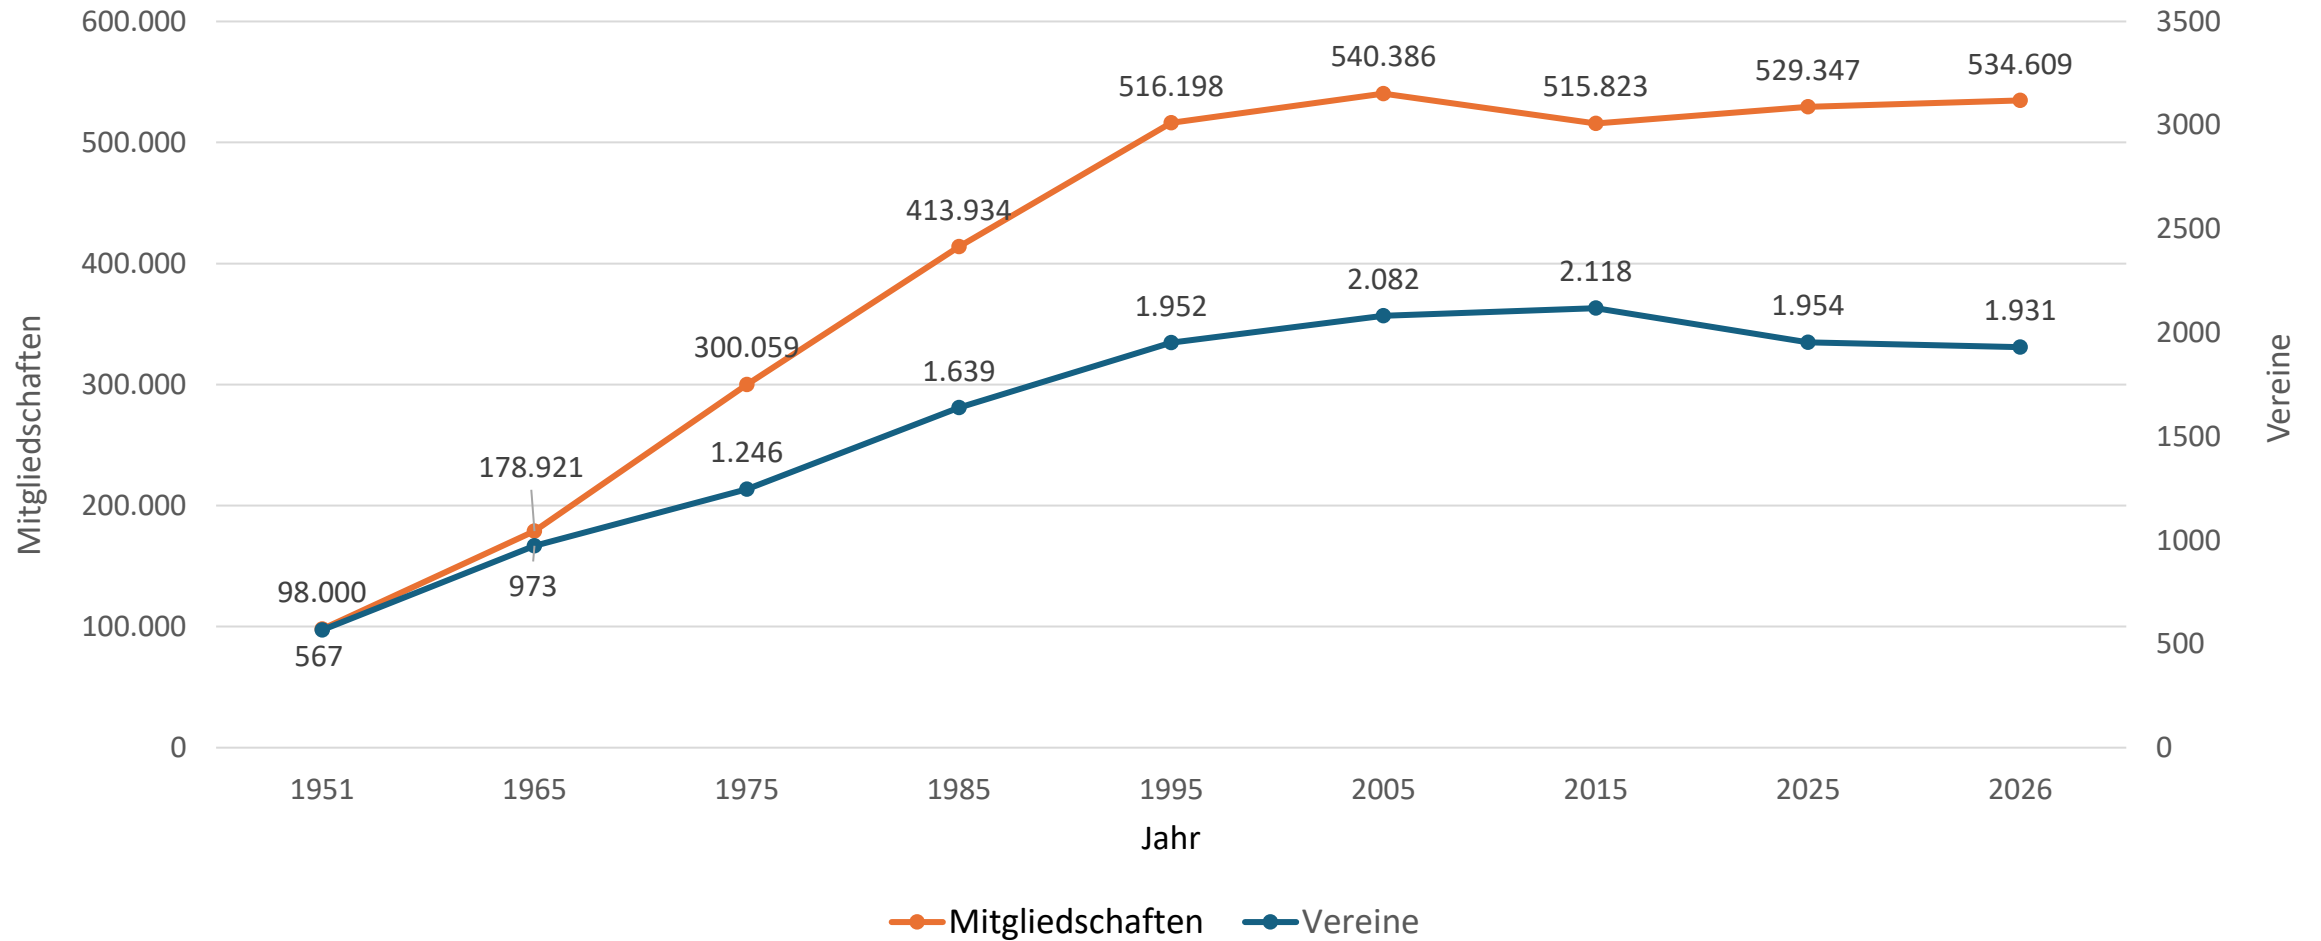

Tennisverband Pfalz
31.719 Mitglieder in 211 Vereinen

+ 5.262
Mitgliedschaften

Mitgliederstärkste

Sportkreise: Sportkreis **Kaiserslautern-Stadt**
64.053 Mitglieder in 91 Vereinen

Rhein-Pfalz-Kreis
52.537 Mitglieder
in 170 Vereinen

Sportkreis **Germersheim**
56.374 Mitglieder in 185 Vereinen

Vereine & Mitgliedschaften: Entwicklung seit 1951

sportbund pfalz

Mitglieder

Entwicklung der Mitgliedschaften 2016-2026 & Höchststand

Höchststand der Mitgliedschaften
seit Erfassungsbeginn 1951.

Verteilung nach Altersgruppen & Geschlecht

Altersgruppe	Mitglieder absolut			Mitglieder prozentual		
	männlich	weiblich	divers	männlich	weiblich	divers
Bis 6 Jahre	32.530			6,08 %		
	17.326	15.181	23	53,26 %	46,67%	0,07 %
7 – 14 Jahre	90.026			16,84 %		
	52.970	37.019	37	58,84 %	41,12 %	0,04 %
15 – 18 Jahre	32.841			6,14 %		
	20.432	12.403	6	62,21 %	37,77 %	0,02 %
19 – 26 Jahre	44.064			8,24 %		
	28.874	15.188	2	65,53 %	34,47 %	0,005 %
27 – 40 Jahre	87.241			16,32 %		
	54.889	32.350	2	62,92 %	37,08 %	0,002 %
41 – 60 Jahre	128.608			24,06 %		
	80.048	48.558	2	62,24 %	37,76 %	0,002 %
Über 60 Jahre	119.299			22,32 %		
	75.114	44.184	1	62,96 %	37,04 %	0,001 %