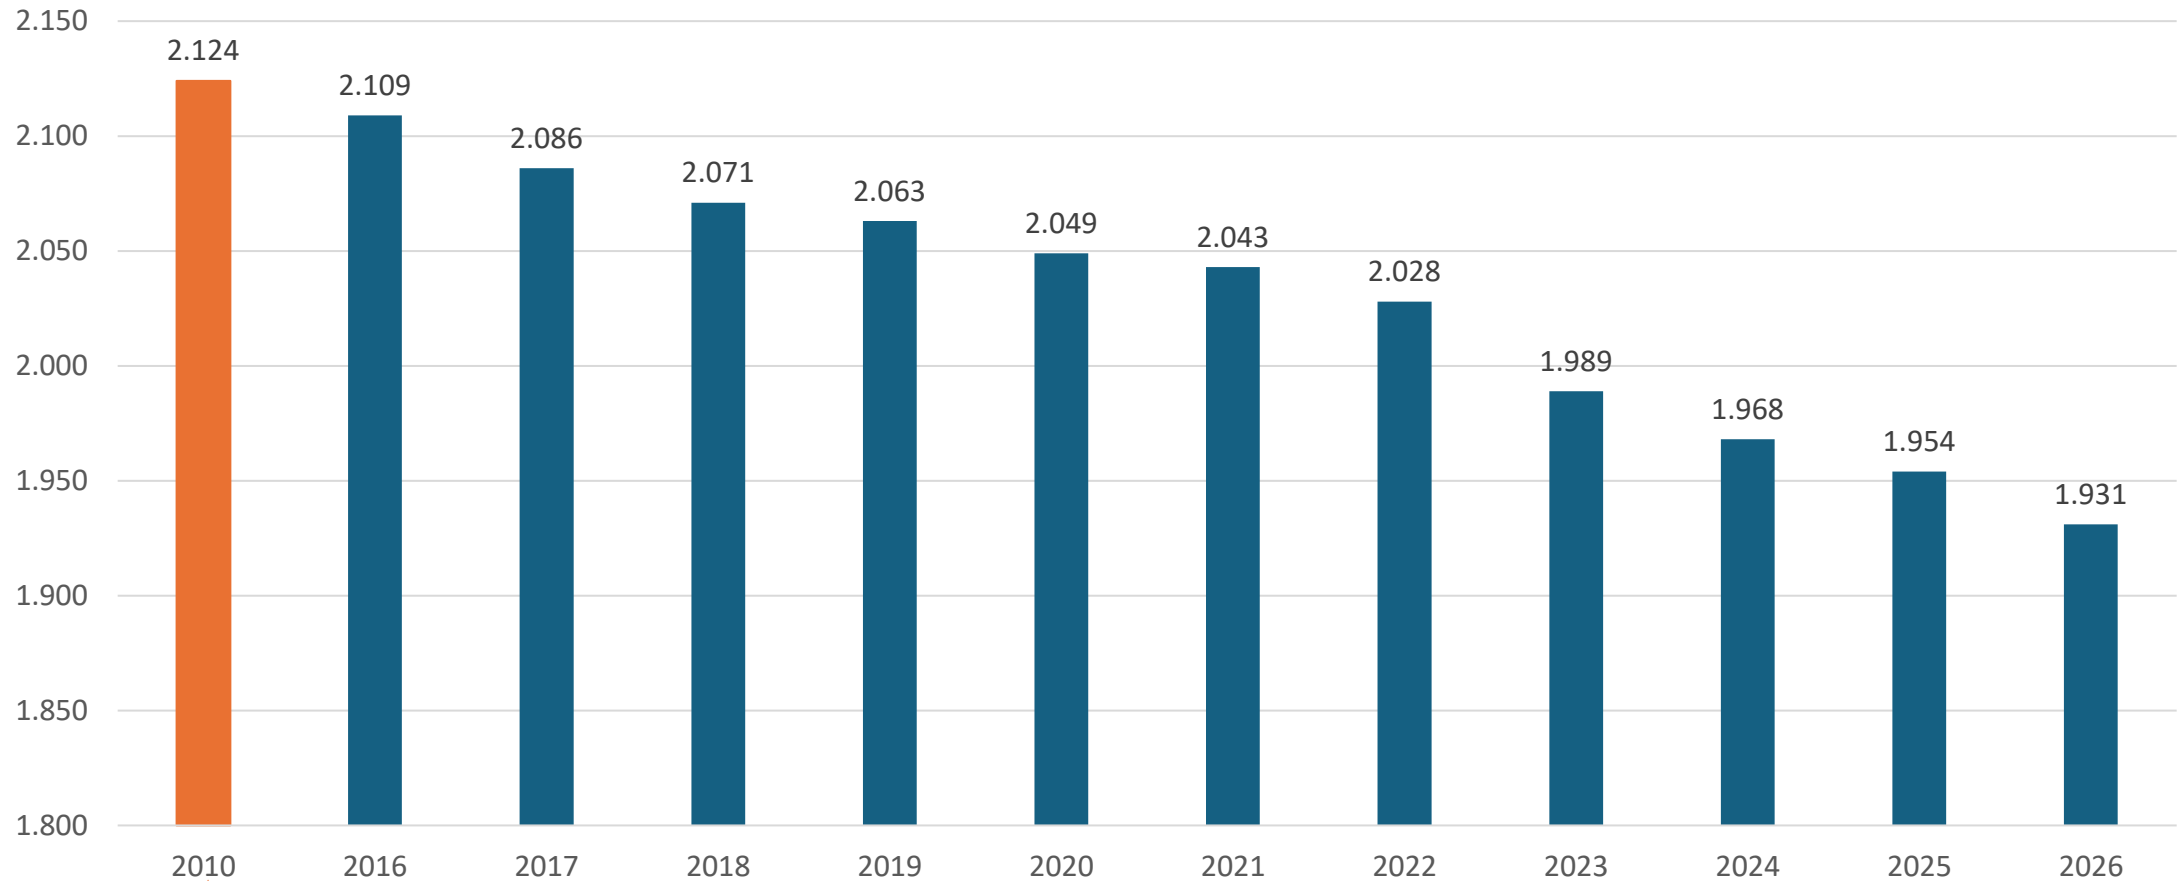

Verteilung nach Altersgruppen & Geschlecht

Altersgruppe	Mitglieder absolut			Mitglieder prozentual		
	männlich	weiblich	divers	männlich	weiblich	divers
Bis 6 Jahre	32.530			6,08 %		
	17.326	15.181	23	53,26 %	46,67%	0,07 %
7 – 14 Jahre	90.026			16,84 %		
	52.970	37.019	37	58,84 %	41,12 %	0,04 %
15 – 18 Jahre	32.841			6,14 %		
	20.432	12.403	6	62,21 %	37,77 %	0,02 %
19 – 26 Jahre	44.064			8,24 %		
	28.874	15.188	2	65,53 %	34,47 %	0,005 %
27 – 40 Jahre	87.241			16,32 %		
	54.889	32.350	2	62,92 %	37,08 %	0,002 %
41 – 60 Jahre	128.608			24,06 %		
	80.048	48.558	2	62,24 %	37,76 %	0,002 %
Über 60 Jahre	119.299			22,32 %		
	75.114	44.184	1	62,96 %	37,04 %	0,001 %

Altersstruktur

sportbund pfalz

Vereine

Entwicklung der Vereine 2016-2026 & Höchststand

Höchststand der Vereine
seit Erfassungsbeginn 1951.

Die 15 größten Vereine nach Mitgliedern

Rang	Sportverein	Mitglieder
1	1. Fußball-Club 1900 Kaiserslautern	38.380
2	Deutscher Alpenverein Sektion Landau/Pfalz	4.481
3	Deutscher Alpenverein Sektion Kaiserslautern	3.738
4	Turn- und Sportverein 1847 Speyer	3.467
5	Ludwigshafener Schwimmverein 07	2.961
6	Eisenbahner-Sportverein 1927 Ludwigshafen	2.960
7	Deutscher Alpenverein Sektion Neustadt	2.631
8	Vereinigte Turnerschaft Zweibrücken 1861/97	2.262
9	Turnverein 1890 Rheinzabern	2.212
10	Deutscher Alpenverein Sektion Speyer	2.149
11	Turnerschaft 1863 Germersheim	2.036
12	Deutscher Alpenverein Sektion Ludwigshafen	1.950
13	Turn- und Sportgemeinde 1861 Kaiserslautern	1.895
14	Turnverein 03 Wörth	1.829
15	Turn- und Sportverein 1886 Kandel	1.795